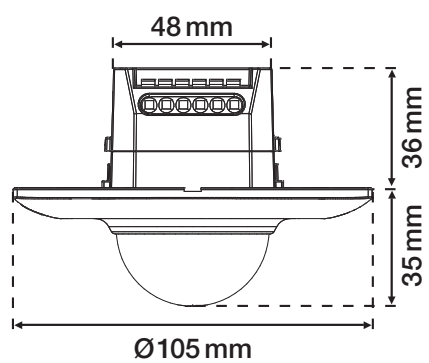

230 V

nadrzędny

360°

∅ 14 m z
wysokości
3 m

2 – 6 m

puszka
podtynkowa

niko

Dane techniczne

Numer artykułu	25457
Kompatybilne czujniki podrzędne	25458, 25459, 25464, 25469
Napięcie wejściowe	230 Vac \pm 10 %, 50 Hz
Wyjście czujnika	230 V (ON/OFF)
Maksymalna wartość MCB	10 A (ograniczona przez krajowe przepisy dotyczące instalacji)
Styk przekaźnikowy	N.O. (maks. 8,7 A)
Maksymalne obciążenie lamp żarowych i halogenowych ($\cos\phi=1$)	2000 W
Maksymalne obciążenie lamp energooszczędnych (CFLi)	300 W
Maksymalne obciążenie lamp LED 230 V	300 W
Zakres natężenia światła	5 lux – 2000 lux
Liczba kanałów	1 kanał
Opóźnienie wyłączenia	pulse, 10 s – 20 min
Kąt wykrywania	360 °
Zasięg wykrywania (PIR)	Ø 14 m z wysokości 3 m
Temperatura otoczenia	-20 – +40 °C
Metoda montażu	puszka podtynkowa
Wysokość montażu	2 – 6 m
Średnica wiertła	48 mm
Widoczne wymiary (Wys. x Szer. x Gł.)	105 x 105 x 35 mm
Wymiary (Wys. x Szer. x Gł.)	105 x 105 x 71 mm
Stopień ochrony	IP20
Oznaczenia	CE

Wymiary

Schemat elektryczny