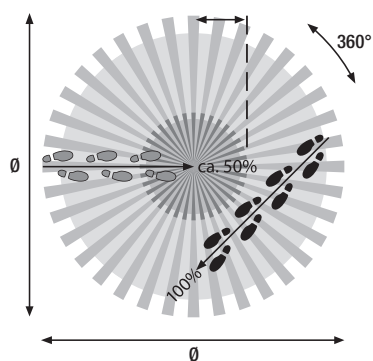

Dane techniczne

Numer artykułu	25458
Kompatybilne czujniki nadrzędne	25451, 25452, 25456, 25457, 25463, 25466, 25467, 26001, 26002, 26003, 26004
Napięcie wejściowe	230 Vac $\pm$ 10 %, 50 Hz
Wyjście czujnika	230 V (ON/OFF)
Kąt wykrywania	360 °
Zasięg wykrywania (PIR)	$\varnothing$ 14 m z wysokości 3 m
Temperatura otoczenia	-20 – +40 °C
Metoda montażu	puszka podtynkowa
Wysokość montażu	2 – 6 m
Średnica wiertła	48 mm
Widoczne wymiary (Wys. x Szer. x Gł.)	88 x 88 x 35 mm
Wymiary (Wys. x Szer. x Gł.)	88 x 88 x 71 mm
Stopień ochrony	IP20
Oznaczenia	CE

Akcesoria

25410	Zacisk sprężynowy Swiss Garde
25400	Ramka zewnętrzna Swiss Garde do montażu podtynkowego, kwadratowy, kolor biały
25339	Pokrywa, 30 m, kwadratowy, kolor biały
25336	Pokrywa, 16 m, kwadratowy, kolor biały
25337	Pokrywa, 16 m, kwadratowy, kolor czarny
25324	Pokrywa, 16 m, kwadratowy, kolor
25411	Puszka podtynkowa z zaciskami sprężynowymi dla czujek sufitowych Swiss Garde, kolor
25273	Obudowa do montażu natynkowy 360 IP55 RA 16 m, okrągły, kolor biały
25274	Obudowa do montażu natynkowy 360 IP55 RA 16 m, okrągły, kolor czarny
25276	Obudowa do montażu podtynkowego 360 IP55 RA 16 m, okrągły, kolor biały
25277	Obudowa do montażu podtynkowego 360 IP55 RA 16 m, okrągły, kolor czarny
25330	Pokrywa RA, 16 m, okrągły, kolor biały
25331	Pokrywa RA, 16 m, okrągły, kolor czarny
25332	Pokrywa RA, 16 m, okrągły, kolor alu

Wymiary