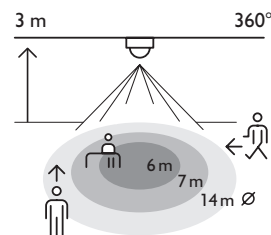

Zasięg wykrywania

H	A Across	B Towards	C Presence
2 m	∅ 10 m	∅ 5 m	∅ 4 m
2.5 m	∅ 12 m	∅ 6 m	∅ 5 m
3 m	∅ 14 m	∅ 7 m	∅ 6 m
3.5 m	∅ 16 m	∅ 8 m	∅ 7 m
4 m	∅ 16 m	∅ 8 m	∅ 8 m
5 m	∅ 16 m	∅ 8 m	∅ 8 m
6 m	∅ 16 m	∅ 8 m	∅ 8 m

230 V

podrzędny

360°

∅ 14 m z
wysokości
3 m

2 – 6 m

puszka
podtynkowa

niko

Dane techniczne

Numer artykułu	25458
Kompatybilne czujniki nadrzędne	25451, 25452, 25456, 25457, 25463, 25466, 25467, 26001, 26002, 26003, 26004
Napięcie wejściowe	230 Vac \pm 10 %, 50 Hz
Wyjście czujnika	230 V (ON/OFF)
Kąt wykrywania	360 °
Zasięg wykrywania (PIR)	\varnothing 14 m z wysokości 3 m
Temperatura otoczenia	-20 – +40 °C
Metoda montażu	puszka podtynkowa
Wysokość montażu	2 – 6 m
Średnica wiertła	48 mm
Widoczne wymiary (Wys. x Szer. x Gł.)	88 x 88 x 35 mm
Wymiary (Wys. x Szer. x Gł.)	88 x 88 x 71 mm
Stopień ochrony	IP20
Oznaczenia	CE

Wymiary

Schemat elektryczny