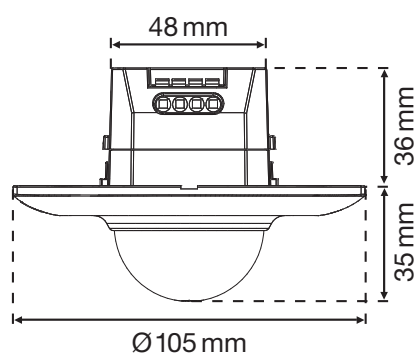

230 V

podrzędny

360°

∅ 14 m z
wysokości
3 m

2 – 6 m

puszka
podtynkowa

niko

Dane techniczne

Numer artykułu	25459
Kompatybilne czujniki nadrzędne	25451, 25452, 25456, 25457, 25463, 25466, 25467, 25474, 25475, 26001, 26002, 26003, 26004
Napięcie wejściowe	230 Vac \pm 10 %, 50 Hz
Wyjście czujnika	230 V (ON/OFF)
Maksymalna wartość MCB	10 A (ograniczona przez krajowe przepisy dotyczące instalacji)
Kąt wykrywania	360 °
Zasięg wykrywania (PIR)	\varnothing 14 m z wysokości 3 m
Temperatura otoczenia	-20 – +40 °C
Metoda montażu	puszka podtynkowa
Wysokość montażu	2 – 6 m
Średnica wiertła	48 mm
Widoczne wymiary (Wys. x Szer. x Gł.)	105 x 105 x 35 mm
Wymiary (Wys. x Szer. x Gł.)	105 x 105 x 71 mm
Stopień ochrony	IP20
Oznaczenia	CE

Wymiary

Schemat elektryczny