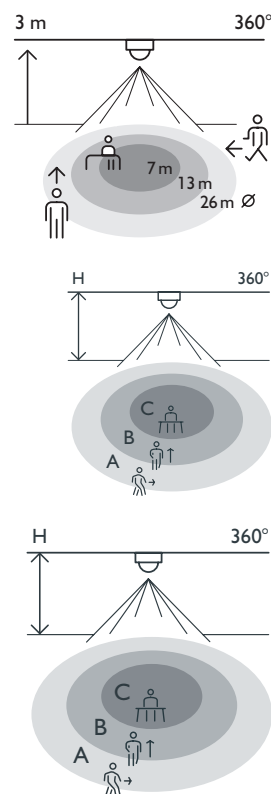

Swiss Garde 360 Presence podrzędny, 30 m, kwadratowy, kolor biały

25464

4 lata gwarancji

Czujnik obecności typu urządzenie podrzędne do rozszerzenia zasięgu głównego czujnika sufitowego i ściennego Swiss Garde. Możliwy montaż natynkowy z akcesoriami; IP20/IP55. Kolor wykończenia: biały.

Zasięg wykrywania

230 V

podrzędny

360°

ø 26 m z
wysokości
3 m

2 – 8 m

puszka
podtynkowa

niko

Dane techniczne

Numer artykułu	25464
Kompatybilne czujniki nadrzędne	25451, 25452, 25456, 25457, 25463, 25466, 25467, 26001, 26002, 26003, 26004
Napięcie wejściowe	230 Vac \pm 10 %, 50 Hz
Wyjście czujnika	230 V (ON/OFF)
Kąt wykrywania	360 °
Zasięg wykrywania (PIR)	\varnothing 26 m z wysokości 3 m
Temperatura otoczenia	-20 – +45 °C
Metoda montażu	puszka podtynkowa
Wysokość montażu	2 – 8 m
Średnica wiertła	48 mm
Widoczne wymiary (Wys. x Szer. x Gł.)	88 x 88 x 50 mm
Wymiary (Wys. x Szer. x Gł.)	88 x 88 x 86 mm
Stopień ochrony	IP20
Oznaczenia	CE

Wymiary

Schemat elektryczny