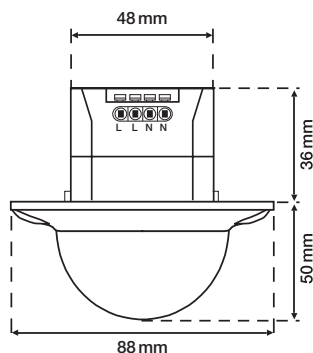

Zasięg wykrywania

230 V

podrzędny

360°

ø 26 m z
wysokości
3 m

2 – 8 m

puszka
podtynkowa

niko

Dane techniczne

Numer artykułu	25464
Kompatybilne czujniki nadrzędne	25451, 25452, 25456, 25457, 25463, 25466, 25467, 26001, 26002, 26003, 26004
Napięcie wejściowe	230 Vac \pm 10 %, 50 Hz
Wyjście czujnika	230 V (ON/OFF)
Kąt wykrywania	360 °
Zasięg wykrywania (PIR)	\varnothing 26 m z wysokości 3 m
Temperatura otoczenia	-20 – +45 °C
Metoda montażu	puszka podtynkowa
Wysokość montażu	2 – 8 m
Średnica wiertła	48 mm
Widoczne wymiary (Wys. x Szer. x Gł.)	88 x 88 x 50 mm
Wymiary (Wys. x Szer. x Gł.)	88 x 88 x 86 mm
Stopień ochrony	IP20
Oznaczenia	CE

Wymiary

Schemat elektryczny