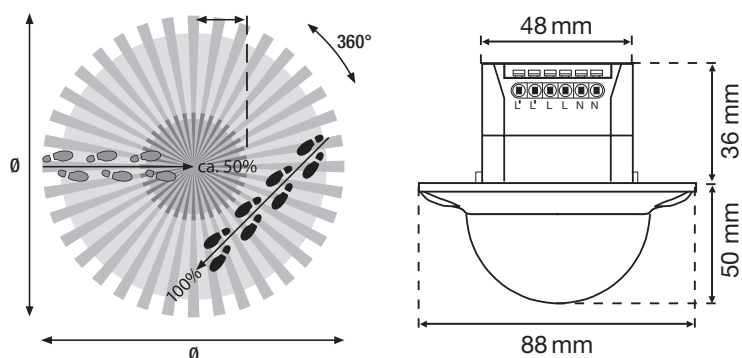

230 V

nadrzędny

360°

∅ 26 m z
wysokości
3 m

2 – 8 m

puszka
podtynkowa

niko

Dane techniczne

Wymiary

Schemat elektryczny