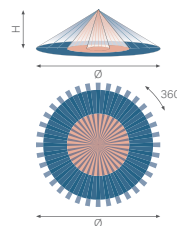

Zasięg wykrywania

H	♿	🚶
2 m	4 m	10 m
2.5 m	5 m	12 m
3 m	6 m	14 m
3.5 m	7 m	16 m
4 m	8 m	16 m
5 m	8 m	16 m
6 m	8 m	16 m

24V

360°

∅ 14 m z wysokości 3 m

2 – 8 m

puszka podtynkowa

niko

Wymiary