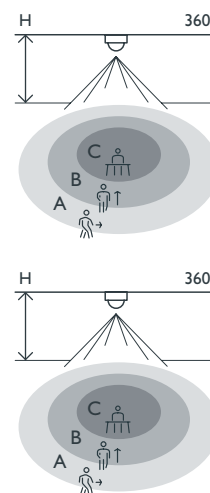

Swiss Garde 360 Presence podrzędne, 30 m, okrągły, kolor biały

25469

4 lata gwarancji

Czujnik obecności typu urządzenie podrzędne do rozszerzenia zasięgu głównego czujnika sufitowego i ściennego Swiss Garde. Możliwy montaż natynkowy z akcesoriami; IP20/IP55. Kolor wykończenia: biały.

Zasięg wykrywania

H	A Across	B Towards	C Presence
2 m	∅ 20 m	∅ 10 m	∅ 5 m
3 m	∅ 26 m	∅ 13 m	∅ 7 m
4 m	∅ 28 m	∅ 14 m	∅ 9 m
5 m	∅ 30 m	∅ 15 m	∅ 10 m
6 m	∅ 30 m	∅ 15 m	∅ 10 m
7 m	∅ 30 m	∅ 15 m	∅ 10 m
8 m	∅ 30 m	∅ 15 m	∅ 10 m

Numer artykułu	25469
Kompatybilne czujniki nadrzędne	25451, 25452, 25456, 25457, 25463, 25466, 25467, 25474, 25475, 26001, 26002, 26003, 26004
Napięcie wejściowe	230 Vac \pm 10 %, 50 Hz
Wyjście czujnika	230 V (ON/OFF)
Maksymalna wartość MCB	10 A (ograniczona przez krajowe przepisy dotyczące instalacji)
Kąt wykrywania	360 °
Zasięg wykrywania (PIR)	\varnothing 26 m z wysokości 3 m
Temperatura otoczenia	-20 – +40 °C
Metoda montażu	puszka podtynkowa
Wysokość montażu	2 – 8 m
Średnica wiertła	48 mm
Widoczne wymiary (Wys. x Szer. x Gł.)	105 x 105 x 50 mm
Wymiary (Wys. x Szer. x Gł.)	105 x 105 x 86 mm
Stopień ochrony	IP20
Oznaczenia	CE

Wymiary

Schemat elektryczny