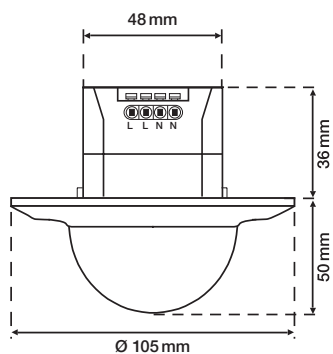

230 V

podrzędny

360°

∅ 26 m z
wysokości
3 m

2 – 8 m

puszka
podtynkowa

niko

Dane techniczne

Numer artykułu	25469
Kompatybilne czujniki nadrzędne	25451, 25452, 25456, 25457, 25463, 25466, 25467, 25474, 25475, 26001, 26002, 26003, 26004
Napięcie wejściowe	230 Vac \pm 10 %, 50 Hz
Wyjście czujnika	230 V (ON/OFF)
Maksymalna wartość MCB	10 A (ograniczona przez krajowe przepisy dotyczące instalacji)
Kąt wykrywania	360 °
Zasięg wykrywania (PIR)	\varnothing 26 m z wysokości 3 m
Temperatura otoczenia	-20 – +40 °C
Metoda montażu	puszka podtynkowa
Wysokość montażu	2 – 8 m
Średnica wiertła	48 mm
Widoczne wymiary (Wys. x Szer. x Gł.)	105 x 105 x 50 mm
Wymiary (Wys. x Szer. x Gł.)	105 x 105 x 86 mm
Stopień ochrony	IP20
Oznaczenia	CE

Wymiary

Schemat elektryczny