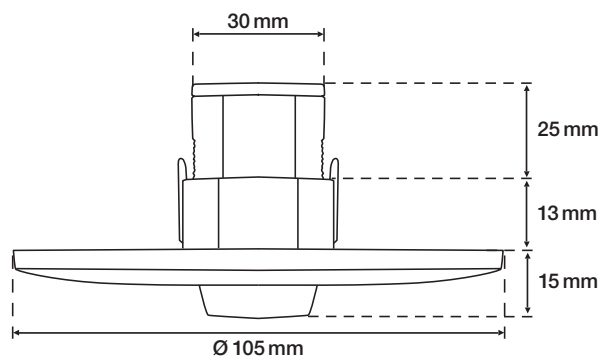

230 V

stand-alone

360°

ø 8 m z
wysokości
4 m

2 – 5 m

puszka
podtynkowa

niko

Dane techniczne

Numer artykułu	25471
Napięcie wejściowe	230 Vac \pm 10 %, 50 Hz
Wyjście czujnika	230 V (ON/OFF)
Maksymalne zużycie energii	0.7 W
Maksymalne zużycie energii	3.04 mA
Maksymalna wartość MCB	10 A (ograniczona przez krajowe przepisy dotyczące instalacji)
Styk przekaźnikowy	N.O. (max. 10 A)
Maksymalne obciążenie lamp żarowych i halogenowych ($\cos\phi=1$)	2300 W
Maksymalne obciążenie lamp fluorescencyjnych ($\cos\phi\geq 0,5$)	1150 VA
Maksymalne obciążenie lamp energooszczędnych (CFLi)	350 W
Maksymalne obciążenie lamp LED 230 V	350 W
Maksymalne obciążenie sterownika LED	350 VA
Maksymalne obciążenie transformatora elektronicznego	1150 VA
Zakres natężenia światła	5 lux – 2000 lux
Liczba kanałów	1 kanał
Opóźnienie wyłączenia	10 s – 20 min
Kąt wykrywania	360 °
Zasięg wykrywania (PIR)	\varnothing 8 m z wysokości 4 m
Temperatura otoczenia	-20 – +40 °C
Metoda montażu	puszka podtynkowa
Wysokość montażu	2 – 5 mm
Widoczne wymiary (Wys. x Szer. x Gł.)	105 x 105 x 15 mm
Wymiary (Wys. x Szer. x Gł.)	105 x 105 x 35 mm
Stopień ochrony	IP54
Odporność na uderzenia	IK02
Modyfikacja ustawień	pilot na podczerwień
Oznaczenia	CE

Wymiary

Schemat elektryczny