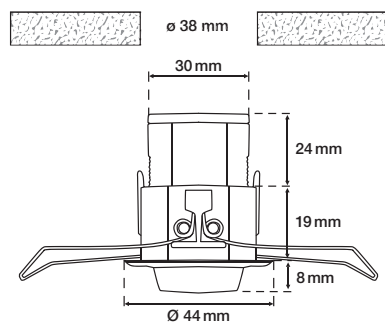

Dane techniczne

Numer artykułu	25479
Napięcie wejściowe	230 Vac $\pm$ 10 %, 50 Hz
Wyjście czujnika	230 V (ON/OFF)
Maksymalne zużycie energii	0.7 W
Maksymalne zużycie energii	3.04 mA
Maksymalna wartość MCB	10 A (ograniczona przez krajowe przepisy dotyczące instalacji)
Styk przekaźnikowy	N.O. (max. 10 A)
Maksymalne obciążenie lamp żarowych i halogenowych ($\cos\phi=1$)	2300 W
Maksymalne obciążenie lamp fluorescencyjnych ($\cos\phi\geq 0,5$)	1150 VA
Maksymalne obciążenie lamp energooszczędnych (CFLi)	350 W
Maksymalne obciążenie lamp LED 230 V	350 W
Maksymalne obciążenie sterownika LED	350 VA
Maksymalne obciążenie transformatora elektronicznego	1150 VA
Zakres natężenia światła	5 lux – 2000 lux
Liczba kanałów	1 kanał
Opóźnienie wyłączenia	10 s – 20 min
Kąt wykrywania	360 °
Zasięg wykrywania (PIR)	$\varnothing$ 8 m z wysokości 4 m
Temperatura otoczenia	-20 – +40 °C
Metoda montażu	montaż podtynkowy
Wysokość montażu	2 – 5 m
Średnica wiertła	38 mm
Widoczne wymiary (Wys. x Szer. x Gł.)	44 x 44 x 8 mm
Wymiary (Wys. x Szer. x Gł.)	44 x 44 x 51 mm
Stopień ochrony	IP54
Odporność na uderzenia	IK02
Modyfikacja ustawień	pilot na podczerwień
Oznaczenia	CE

Akcesoria

25323	Uniwersalny pilot z luksomierzem
25320	Pilot PIR
25310	Mini-pilot IR
25013	Zestaw puszeki podtynkowej DA, kolor biały

Wymiary