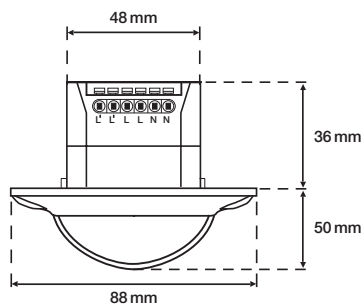

DALI

nadrzędny

360°

∅ 30 m z
wysokości
8 m

2 – 8 m

puszka
podtynkowa

niko

Dane techniczne

Numer artykułu	26001
Kompatybilne czujniki podrzędne	25458, 25459, 25464, 25469
Napięcie wejściowe	230 Vac \pm 10 %, 50 Hz
Wyjście czujnika	DALI Broadcast
Maksymalna wartość MCB	10 A (ograniczona przez krajowe przepisy dotyczące instalacji)
Zakres natężenia światła	5 lux – 2000 lux
Maksymalna liczba stref ściemniania	1
Opóźnienie wyłączenia	pulse, 10 s – 20 min
Kąt wykrywania	360 °
Zasięg wykrywania (PIR)	\varnothing 30 m z wysokości 8 m
Temperatura otoczenia	0 – +45 °C
Metoda montażu	puszka podtynkowa
Wysokość montażu	2 – 8 m
Widoczne wymiary (Wys. x Szer. x Gł.)	88 x 88 x 50 mm
Wymiary (Wys. x Szer. x Gł.)	88 x 88 x 86 mm
Stopień ochrony	IP20
Oznaczenia	CE

Wymiary

Schemat elektryczny