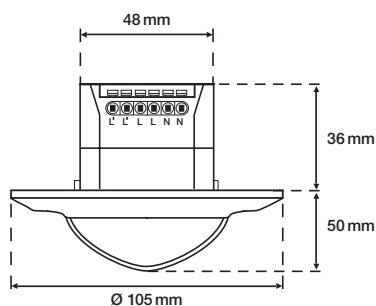

DALI

nadrzędny

360°

∅ 30 m z
wysokości
8 m

2 – 8 m

puszka
podtynkowa

niko

Dane techniczne

Numer artykułu	26002
Kompatybilne czujniki podrzędne	25458, 25459, 25464, 25469
Napięcie wejściowe	230 Vac \pm 10 %, 50 Hz
Wyjście czujnika	DALI Broadcast
Maksymalna wartość MCB	10 A (ograniczona przez krajowe przepisy dotyczące instalacji)
Zakres natężenia światła	5 lux – 2000 lux
Maksymalna liczba stref ściemniania	1
Opóźnienie wyłączenia	10 s – 20 min
Kąt wykrywania	360 °
Zasięg wykrywania (PIR)	\varnothing 30 m z wysokości 8 m
Temperatura otoczenia	0 – +45 °C
Metoda montażu	puszka podtynkowa
Wysokość montażu	2 – 8 m
Widoczne wymiary (Wys. x Szer. x Gł.)	105 x 105 x 50 mm
Wymiary (Wys. x Szer. x Gł.)	105 x 105 x 86 mm
Stopień ochrony	IP20
Oznaczenia	CE

Wymiary

Schemat elektryczny