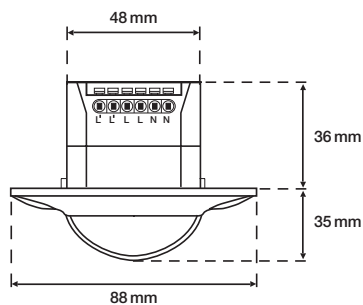

DALI

nadrzędny

360°

∅ 14 m z  
wysokości  
3 m

2 – 6 m

puszka  
podtynkowa

## Dane techniczne

Numer artykułu	26003
Kompatybilne czujniki podrzędne	25458, 25459, 25464, 25469
Napięcie wejściowe	230 Vac $\pm$ 10 %, 50 Hz
Wyjście czujnika	DALI Broadcast
Maksymalna wartość MCB	10 A (ograniczona przez krajowe przepisy dotyczące instalacji)
Zakres natężenia światła	5 lux – 2000 lux
Maksymalna liczba stref ściemniania	1
Opóźnienie wyłączenia	10 s – 20 min
Kąt wykrywania	360 °
Zasięg wykrywania (PIR)	$\varnothing$ 14 m z wysokości 3 m
Temperatura otoczenia	0 – 45 °C
Metoda montażu	puszka podtynkowa
Wysokość montażu	2 – 6 m
Widoczne wymiary (Wys. x Szer. x Gł.)	88 x 88 x 35 mm
Wymiary (Wys. x Szer. x Gł.)	88 x 88 x 71 mm
Stopień ochrony	IP20
Odporność na uderzenia	IK02
Oznaczenia	CE

## Wymiary