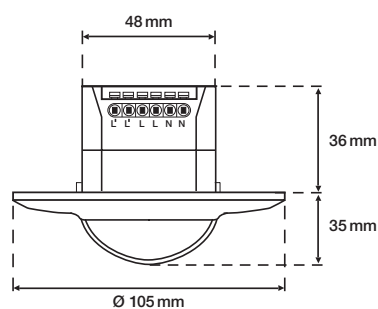

DALI

nadrzędny

360°

∅ 14 m z  
wysokości  
3 m

2 – 6 m

puszka  
podtynkowa

## Dane techniczne

Numer artykułu	26004
Kompatybilne czujniki podrzędne	25458, 25459, 25464, 25469
Napięcie wejściowe	230 Vac $\pm$ 10 %, 50 Hz
Wyjście czujnika	DALI Broadcast
Maksymalna wartość MCB	10 A (ograniczona przez krajowe przepisy dotyczące instalacji)
Zakres natężenia światła	5 lux – 2000 lux
Maksymalna liczba stref ściemniania	1
Opóźnienie wyłączenia	10 s – 20 min
Kąt wykrywania	360 °
Zasięg wykrywania (PIR)	Ø 14 m z wysokości 3 m
Temperatura otoczenia	0 – +45 °C
Metoda montażu	puszka podtynkowa
Wysokość montażu	2 – 6 m
Widoczne wymiary (Wys. x Szer. x Gł.)	105 x 105 x 35 mm
Wymiary (Wys. x Szer. x Gł.)	105 x 105 x 71 mm
Stopień ochrony	IP20
Oznaczenia	CE

## Wymiary