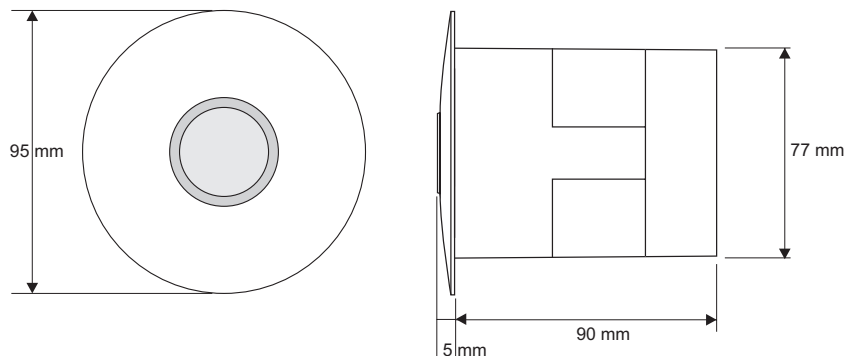

Dane techniczne

Numer artykułu	41657
Kompatybilne czujniki podrzędne	41659
Napięcie wejściowe	230 Vac $\pm$ 10 %, 50 Hz
Wyjście czujnika	DALI Addressable
Maksymalna wartość MCB	10 A (ograniczona przez krajowe przepisy dotyczące instalacji)
Zakres natężenia światła	100 lux – 1000 lux
Maksymalna liczba stref ściemniania	3
Opóźnienie wyłączenia	5 min – 1 h, ∞
Kąt wykrywania	360 °
Zasięg wykrywania (PIR)	$\varnothing$ 12 m z wysokości 3 m
Temperatura otoczenia	-5 – +40 °C
Metoda montażu	montaż podtynkowy
Wysokość montażu	2,5 – 3 m
Średnica wiertła	77 mm
Widoczne wymiary (Wys. x Szer. x Gł.)	95 x 95 x 5 mm
Wymiary (Wys. x Szer. x Gł.)	95 x 95 x 95 mm
Stopień ochrony	IP20
Oznaczenia	CE

Akcesoria

41934	Pilot PIR do DALI adresowalnego
25323	Uniwersalny pilot z luksomierzem

Wymiary