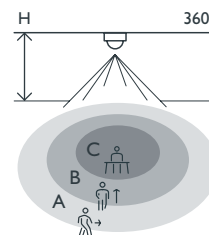

Swiss Garde 360 DALI nadrzędny A-Basic, 12 m, okrągły, kolor biały

41657

4 lata gwarancji

Główny czujnik obecności do systemów DALI (adresowalny) z płaską soczewką do dyskretnego montażu podtynkowego w sufitach podwieszanych. Stałe sterowanie oświetleniem dla maksymalnie 3 stref. Bardzo szybkie uruchamianie za pomocą aplikacji lub pilota, nie jest potrzebne żadne urządzenie DALI. Rozszerzenie zasięgu z maksymalnie 10 czujnikami podrzędnymi. Czujniki podrzędne są rozpoznawane automatycznie.

Zasięg wykrywania

H	A Across	B Towards	C Presence
2.5 m	∅ 8 m	∅ 4 m	∅ 3 m
3 m	∅ 12 m	∅ 6 m	∅ 4 m

DALI

nadrzędny

360°

∅ 12 m z
wysokości
3 m

2.5 – 3 m

montaż
podtynkowy