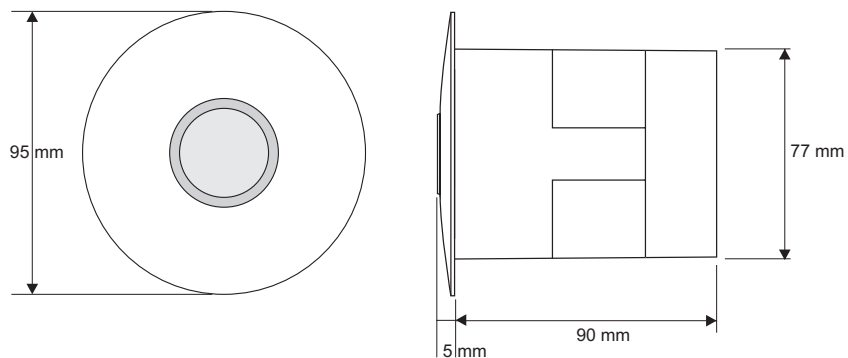

## Zasięg wykrywania

H	A Across	B Towards	C Presence
2.5 m	∅ 8 m	∅ 4 m	∅ 3 m
3 m	∅ 12 m	∅ 6 m	∅ 4 m

DALI

podrzędny

360°

∅ 12 m z  
wysokości  
3 m

2.5 – 3 m

montaż  
podtynkowy

## Dane techniczne

Numer artykułu	41659
Kompatybilne czujniki nadrzędne	41657
Napięcie wejściowe	przez magistralę DALI
Kąt wykrywania	360 °
Zasięg wykrywania (PIR)	ø 12 m z wysokości 3 m
Temperatura otoczenia	-5 – +40 °C
Metoda montażu	montaż podtynkowy
Wysokość montażu	2,5 – 3 m
Średnica wiertła	77 mm
Widoczne wymiary (Wys. x Szer. x Gł.)	95 x 95 x 5 mm
Wymiary (Wys. x Szer. x Gł.)	95 x 95 x 95 mm
Stopień ochrony	IP20
Oznaczenia	CE

## Wymiary