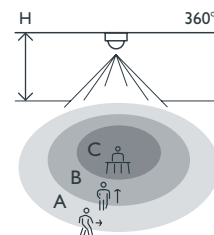

# Swiss Garde 360 DALI podrzędny A-Basic, 12 m, okrągły, kolor biały

41659

4 lata gwarancji

podrzędny czujnik obecności do rozszerzenia zasięgu Swiss Garde 360 DALI Presence A-Basic. Czujniki podrzędne są automatycznie rozpoznawane przez czujnik główny, zatem nie jest wymagana żadna konfiguracja.

## Zasięg wykrywania

H	A Across	B Towards	C Presence
2.5 m	∅ 8 m	∅ 4 m	∅ 3 m
3 m	∅ 12 m	∅ 6 m	∅ 4 m

DALI

podrzędny

360°

∅ 12 m z  
wysokości  
3 m

2.5 – 3 m

montaż  
podtynkowy

## Dane techniczne

Numer artykułu	41659
Kompatybilne czujniki nadrzędne	41657
Napięcie wejściowe	przez magistralę DALI
Kąt wykrywania	360 °
Zasięg wykrywania (PIR)	ø 12 m z wysokości 3 m
Temperatura otoczenia	-5 – +40 °C
Metoda montażu	montaż podtynkowy
Wysokość montażu	2,5 – 3 m
Średnica wiertła	77 mm
Widoczne wymiary (Wys. x Szer. x Gł.)	95 x 95 x 5 mm
Wymiary (Wys. x Szer. x Gł.)	95 x 95 x 95 mm
Stopień ochrony	IP20
Oznaczenia	CE

## Wymiary