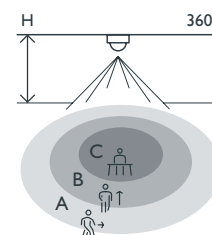

# Swiss Garde 360 DALI podrzędny A-Comfort, 24 m, okrągły, kolor biały

41752

4 lata gwarancji

podrzędny czujnik obecności do rozszerzenia zasięgu Swiss Garde 360 DALI Presence A-Comfort. Czujniki podrzędne są automatycznie rozpoznawane przez czujnik główny, zatem nie jest wymagana żadna konfiguracja.

## Zasięg wykrywania

H	A Across	B Towards	C Presence
2 m	∅ 16 m	∅ 10 m	∅ 4 m
2.5 m	∅ 20 m	∅ 12 m	∅ 5 m
3 m	∅ 24 m	∅ 14 m	∅ 6 m

DALI

podrzędny

360°

∅ 24 m z  
wysokości  
3 m

2 – 3.4 m

montaż  
podtynkowy

## Wymiary