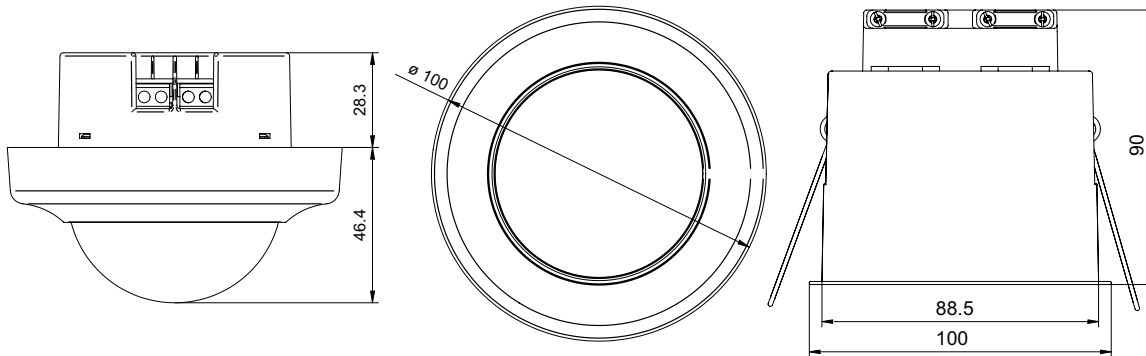

## Dane techniczne

Numer artykułu	41752
Kompatybilne czujniki nadrzędne	41750, 41751, 41761, 41780, 41781
Napięcie wejściowe	przez magistralę DALI
Kąt wykrywania	360 °
Zasięg wykrywania (PIR)	ø 24 m z wysokości 3 m
Temperatura otoczenia	-5 – +50 °C
Metoda montażu	montaż podtynkowy
Wysokość montażu	2 – 3.4 m
Średnica wiertła	88.5 mm
Wymiary (Wys. x Szer. x Gł.)	100 x 100 x 136.4 mm
Stopień ochrony	IP54
Oznaczenia	CE

## Wymiary