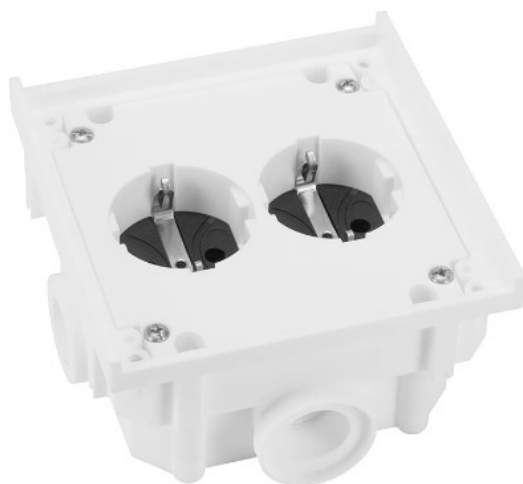

vloercontactdoos 2- voudig - wit (1632-602)

(1632602)

4011721060927