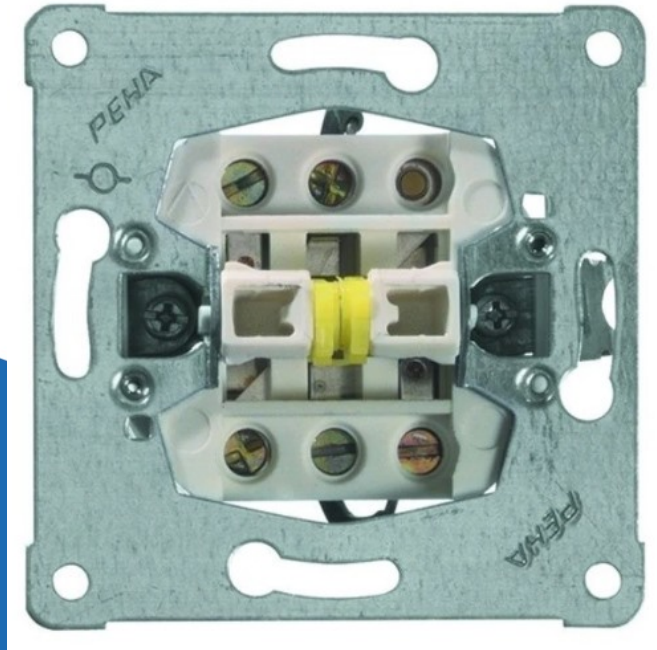

# wissel-wisselschakelaar inbouw (D 616/6)

(00110611)

4010105110616

▷ ELEKTRA VOOR IEDEREEN

**ELEKTRAMAT**

# Specificaties

Artikelnummer	401015078
Fabrikantnummer	00110611
EAN code	4010105110616
Merk	PEHA
Productgroep	Installatieschakelaar
Serie/Programma	Basiselementen
Artikelnummer oud	2700136858
Kleur	Overig

# Technische details

Type schakeling	Wissel-/wisselschakelaar
Bedieningswijze	Wip/drukker
Samenstelling	Basiselement
Drukvlakschakelaar	Nee
Aantal wippen	2
Montagewijze	Inbouw (stucwerk)
Bevestigingswijze	Klauw-/schroefbevestiging
Materiaal	Overig
Kwaliteitsklasse	Overig
Halogeenvrij	Ja
Oppervlaktebescherming	Geen (onbehandeld)
Uitvoering oppervlakte	Niet van toepassing
Geschikt voor beschermingsgraad (IP)	IP20
Nom. spanning (V)	250
Schakelstroom voor fluorescentielampen (AX)	6
Terugmeldcontact	Nee
Aansluitwijze	Schroefklem
Wasmachineschakelaar	Nee
Filter_kleur	Overig
Filter_serie	PEHA basismaterialen\$PEHA basi
Filter_typen_product	Schakelaars