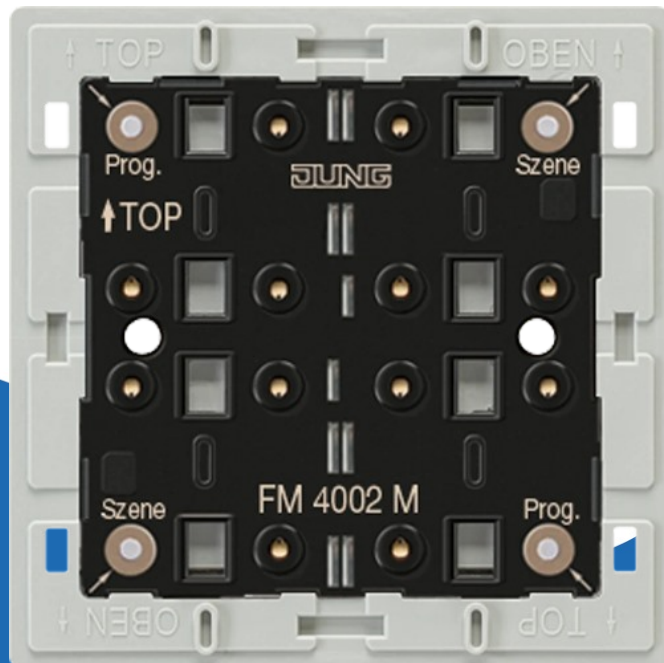

FM4002M JUN ENET WANDZEND.MOD. 2-KAN

(FM4002M)

4011377086968

▷ ELEKTRA VOOR IEDEREEN

ELEKTRAMAT

Specificaties

Artikelnummer	401017069
Fabrikantnummer	FM4002M
EAN code	4011377086968
Merk	JUNG
Productgroep	Zender/afstandsbediening voor s
Serie/Programma	eNet
Artikelnummer oud	2700157900

Referentie/ Links

▷ <https://www.elektramat.nl/jung-fm4002m-jun-enet-wandzend-mod-2-kan>

▷ www.elektramat.nl

Productomschrijving

Technische details

Handzender	Nee
Wandzender	Ja
Raamzender	Nee
Afstandsbediening	Ja
Signaaloverdracht	Radiografisch
Aantal kanalen	2
Montagewijze	Opbouw (stucwerk)
Halogenvrij	Ja
Transparant	Nee
Reikwijdte (m)	100
Geschikt voor schakelaar	Ja
Geschikt voor dimmer	Ja
Geschikt voor jaloezieschakelaar	Ja
Geschikt voor indicatie-element	Nee