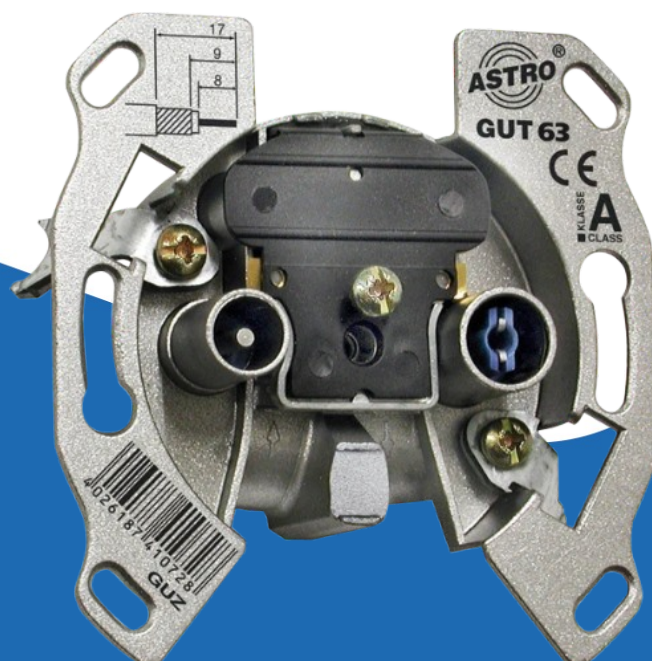

# GUT63/GUZ40 ASTRO INB.ANT.RYGDOOS M/AFDPL

(541631)

▷ ELEKTRA VOOR IEDEREEN

**ELEKTRAMAT**

# Specificaties

Artikelnummer	401017341
Fabrikantnummer	541631
EAN code	4026187410803
Merk	Astro
Productgroep	Antennecontactdoos
Serie/Programma	Gutten
Artikelnummer oud	2700160422