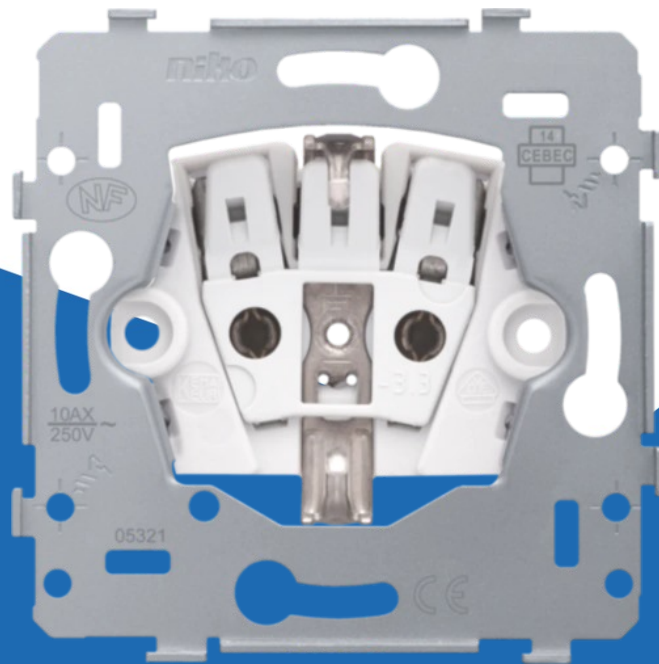

# Basiselement - Wandcontactdoos Met randaarde 170-34400

(170-34400)

5413736201224

▷ ELEKTRA VOOR IEDEREEN

**ELEKTRAMAT**

# Specificaties

Artikelnummer	401018739
Fabrikantnummer	170-34400
EAN code	5413736201224
Merk	Niko
Productgroep	Wandcontactdoos
Serie/Programma	—
Artikelnummer oud	2700176787
Uitvoering	Randaarde (type F)
Aantal eenheden	1
Aansluitwijze	Steekklem
Met verhoogde aanraakbeveiliging	Ja
Montagewijze	Inbouw (stucwerk)
Geschikt voor beschermingsgraad (IP)	IP41

## Referentie/ Links

▷ <https://www.elektramat.nl/niko-basiselement-wandcontactdoos-met-randaarde-170-34400>

▷ [www.elektramat.nl](http://www.elektramat.nl)