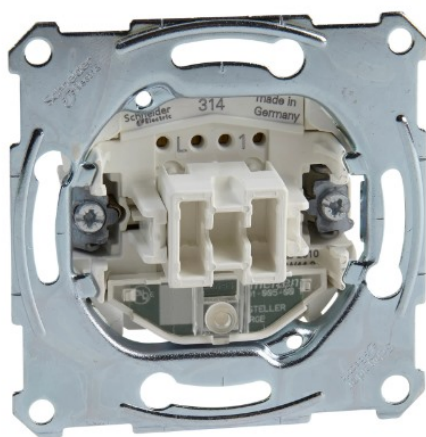

uit/wisselcontroleschakelaarsokkel 1-polig 10 AX, AC 250 V met insteekklemmen (MTN3106- 0000)

(MTN3106-0000)

3606480306884

▷ ELEKTRA VOOR IEDEREEN

ELEKTRAMAT

Specificaties

Artikelnummer	401021837
Fabrikantnummer	MTN3106-0000
EAN code	3606480306884
Merk	Schneider Electric
Productgroep	Installatieschakelaar
Serie/Programma	Merten Aquadesign
Artikelnummer oud	2700197013

Referentie/ Links

▶ <https://www.elektramat.nl/schneider-electric-uit-wisselcontroleschakelaarsokkel-1-polig-10-ax-ac-2-mtn3106-0000>

▶ www.elektramat.nl

Productomschrijving

Het basismateriaal van de Schneider Merten M-serie zijn de basis voor jouw elektrische installatie. De producten zijn eenvoudig te combineren met de

Technische details

Type schakeling	Wisselschakelaar
Bedieningswijze	Wip/drukker
Samenstelling	Basiselement
Drukvlakschakelaar	Nee
Aantal wippen	1
Montagewijze	Inbouw (stucwerk)
Bevestigingswijze	Klauw-/schroefbevestiging
Met montageplaat	Ja
Materiaal	Overig

Kwaliteitsklasse	Overig
Halogeenvrij	Ja
Tekstveld/beschrijvingsvlak	Nee
Verlichting	Ja
Functie verlichting	Controle (instand)
Type verlichting	LED niet uitwisselbaar
Geschikt voor beschermingsgraad (IP)	IP20
Nom. spanning (V)	250
Nom. (meet)stroom (A)	10
Schakelstroom voor fluorescentielampen (AX)	10
Terugmeldcontact	Nee
Aansluitwijze	Steekklem
Wasmachineschakelaar	Nee
Schakelmateriaalbreedte (mm)	71
Schakelmateriaalhoogte (mm)	71
Schakelmateriaaldiepte (mm)	37
Min. diepte van de inbouwdoos (mm)	40
Compatible met Apple HomeKit	Nee
Compatible met Google Assistant	Nee
Compatible met Amazon Alexa	Nee
Met IFTTT ondersteuning	Nee
Antibacteriële behandeling	Nee
Verwarmingsschakelaar	Nee
Inbouwdiepte (mm)	28
Filter_serie	Systeem M basiselementen\$Schneider-Merten D-Life
Filter_typen_product	Schakelaars