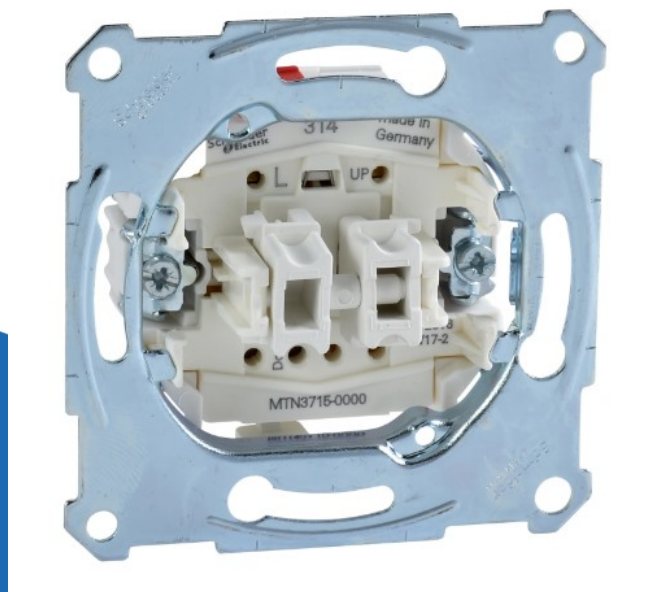

# jaloezieschakelaar 10A (MTN3715-0000)

(MTN3715-0000)

▷ ELEKTRA VOOR IEDEREEN

**ELEKTRAMAT**

# Specificaties

Artikelnummer	401021838
Fabrikantnummer	MTN3715-0000
EAN code	3606480307386
Merk	Schneider Electric
Productgroep	Jaloezieschakelaar
Serie/Programma	Merten Aquadesign
Artikelnummer oud	2700197022
Kleur	Wit

## Productomschrijving

Het basismateriaal van de Schneider Merten M-serie zijn de basis voor jouw elektrische installatie. De producten zijn eenvoudig te combineren met andere producten uit deze serie.

## Technische details

Samenstelling	Basiselement
Uitvoering	Eenpolige schakelaar
Bedieningswijze	Wip
Elektrische en mechanische vergrendeling	Ja

Mechanisch bedienbaar	Ja
Elektronisch bedienbaar	Nee
Montagewijze	Inbouw (stucwerk)
Materiaal	Overig
Kwaliteitsklasse	Overig
Halogeenvrij	Ja
Oppervlaktebescherming	Geen (onbehandeld)
Bevestigingswijze	Klauw-/schroefbevestiging
Transparant	Nee
Tekstveld/beschrijvingsvlak	Nee
Geschikt voor beschermingsgraad (IP)	IP20
Nom. (meet)stroom (A)	10
Nom. spanning (V)	250
Aantal toetsen	2
Aantal modules (bij modulair systeem)	0
Aantal polen	1-polig
Aantal polen	1
Min. diepte van de inbouwdoos (mm)	40
Compatible met Apple HomeKit	Nee
Compatible met Google Assistant	Nee
Compatible met Amazon Alexa	Nee
Met IFTTT ondersteuning	Nee
Filter_kleur	Wit
Filter_serie	Systeem M basiselementen\$Schneider-Merten D-Life bas
Filter_typen_product	Schakelaars