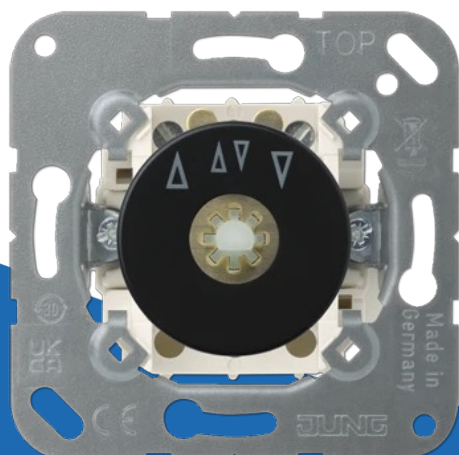

# jaloëzie draaischakel/impulsgever 1-polig (1234.10)

(1234.10)

4011377108844

▷ ELEKTRA VOOR IEDEREEN

**ELEKTRAMAT**

# Specificaties

Artikelnummer	401022019
Fabrikantnummer	1234.10
EAN code	4011377108844
Merk	JUNG
Productgroep	Jaloezieschakelaar
Serie/Programma	Basiselementen
Kleur	Antraciet
Filter_kleur	Aluminium
Filter_serie	JUNG basismaterialen
Filter_typen_product	Schakelaars

## Referentie/ Links

▷ <https://www.elektramat.nl/jung-jaloezie-draaischakel-impulsgever-1-polig-1234-10>

▷ [www.elektramat.nl](http://www.elektramat.nl)

## Technische details

Samenstelling	Basiselement
Uitvoering	Eenpolige schakelaar
Bedieningswijze	Draaiknop

Elektrische en mechanische vergrendeling	Nee
Mechanisch bedienbaar	Ja
Elektronisch bedienbaar	Nee
Montagewijze	Inbouw (stucwerk)
Materiaal	Metaal
Kwaliteitsklasse	Roestvaststaal ( RVS )
Halogeenvrij	Ja
Oppervlaktebescherming	Verzinkt
Bevestigingswijze	Klauw-/schroefbevestiging
Transparant	Nee
Tekstveld/beschrijvingsvlak	Nee
Geschikt voor beschermingsgraad (IP)	IP2X
Nom. (meet)stroom (A)	10
Nom. spanning (V)	250
Aantal polen	1-polig
Aantal polen	1
Min. diepte van de inbouwdoos (mm)	40
Aansluitwijze	Schroefklem
Compatible met Apple HomeKit	Nee
Compatible met Google Assistant	Nee
Compatible met Amazon Alexa	Nee
Met elektrische vergrendeling	Nee
Met mechanische vergrendeling	Nee