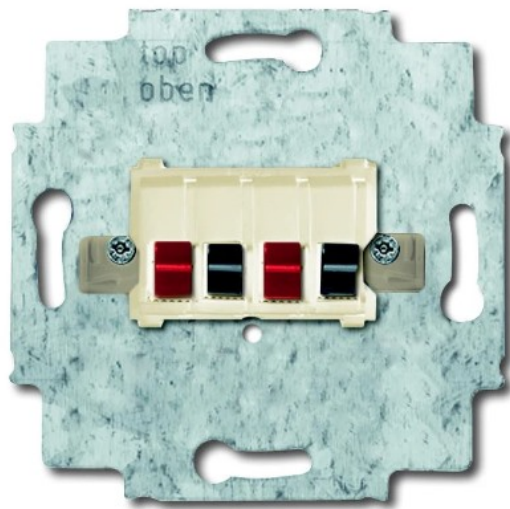

2x luidsprekeraansluiting inbouw steek - All- weather 44 wit (0248/02-101)

(2CKA000230A0402)

4011395136782

▷ ELEKTRA VOOR IEDEREEN

ELEKTRAMAT

Specificaties

Artikelnummer	401024691
Fabrikantnummer	2CKA000230A0402
EAN code	4011395136782
Merk	ABB Busch-Jaeger
Productgroep	Onderdeel/centraalplaat commur
Serie/Programma	Allweather44, Alpha exclusive, Al
Artikelnummer oud	2700286470
Filter_kleur	Wit
Filter_serie	Busch-Jaeger datacommunicaties
Filter_typen_product	Centraalplaten
Filter_voudig	1-voudig Twijfel

Referentie/ Links

▷ <https://www.elektramat.nl/abb-busch-jaeger-2x-luidsprekeraansluiting-inbouw-steek-02-101>

▷ www.elektramat.nl

Productomschrijving

Voor het aanleggen van een datacommunicatie verbinding heb je basismateriaal nodig. Dit materiaal van Busch-Jaeger kun je hi

Technische details

Samenstelling	Basiselement
---------------	--------------

Gebruik	Luidsprekeraansluiting
Draagring	Ja
Met stofbescherming	Nee
Met klapdeksel	Nee
Opdrukveld	Zonder label
Met opdruk	Nee
Montagewijze	Inbouw (stucwerk)
Materiaal	Kunststof
Kwaliteitsklasse	Thermoplast
Halogeenvrij	Ja
Oppervlaktebescherming	Geen (onbehandeld)
Uitvoering oppervlakte	Mat
Kleur	Beige
RAL-Nummer (vergelijkbaar)	1013
Transparant	Nee
Bevestigingswijze	Klauw-/schroefbevestiging
Aantal modules (bij modulair systeem)	1
Met trekontlasting	Nee
Kroonsteen	Nee
Geschikt voor beschermingsgraad (IP)	IP20
Schakelmateriaalbreedte (mm)	71
Schakelmateriaalhoogte (mm)	32
Schakelmateriaaldiepte (mm)	71
Uitvoerrichting	Recht

Incl. connectoren	Ja
Geschikt voor aantal connectoren	2
Bussen afgeschermd	Nee
Afgeschermdde behuizing	Nee
Min. diepte van de inbouwdoos (mm)	40
Met verlichting	Nee
Antibacteriële behandeling	Nee

ELEKTRAMAT