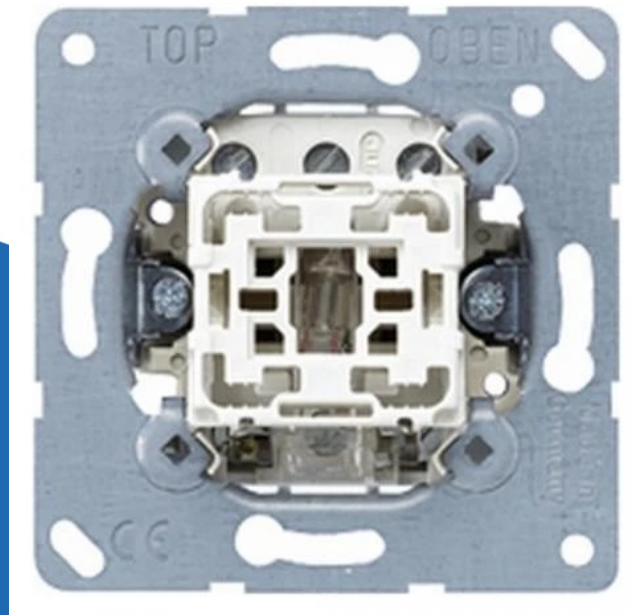

# sokkel wipschakelaar 2 polig basiselement (502EU)

(502EU)

4011377259508

▷ ELEKTRA VOOR IEDEREEN

**ELEKTRAMAT**

# Specificaties

Artikelnummer	401028199
Fabrikantnummer	502EU
EAN code	4011377259508
Merk	JUNG
Productgroep	Installatieschakelaar
Serie/Programma	Basiselementen
Artikelnummer oud	2700317202
Filter_serie	JUNG basismaterialen\$JUNG bas
Filter_typen_product	Schakelaars

## Referentie/ Links

▶ <https://www.elektramat.nl/jung-sokkel-wip-schakelaar-2-polig-basiselement-502eu>

▶ [www.elektramat.nl](http://www.elektramat.nl)

## Technische details

Type schakeling	Tweepolige schakelaar
Bedieningswijze	Wip/drukker
Samenstelling	Basiselement

Drukvlakschakelaar	Nee
Aantal wippen	1
Montagewijze	Inbouw (stucwerk)
Bevestigingswijze	Schroefbevestiging
Met montageplaat	Nee
Halogeenvrij	Ja
Tekstveld/beschrijvingsvlak	Nee
Verlichting	Optioneel
Functie verlichting	Oriëntatie
Type verlichting	LED uitwisselbaar
Geschikt voor beschermingsgraad (IP)	IP20
Nom. spanning (V)	250
Nom. (meet)stroom (A)	10
Schakelstroom voor fluorescentielampen (AX)	10
Terugmeldcontact	Nee
Aansluitwijze	Steekklem
Wasmachineschakelaar	Nee
Schakelmateriaalbreedte (mm)	71
Schakelmateriaalhoogte (mm)	71
Min. diepte van de inbouwdoos (mm)	33
Inbouwdiepte (mm)	25