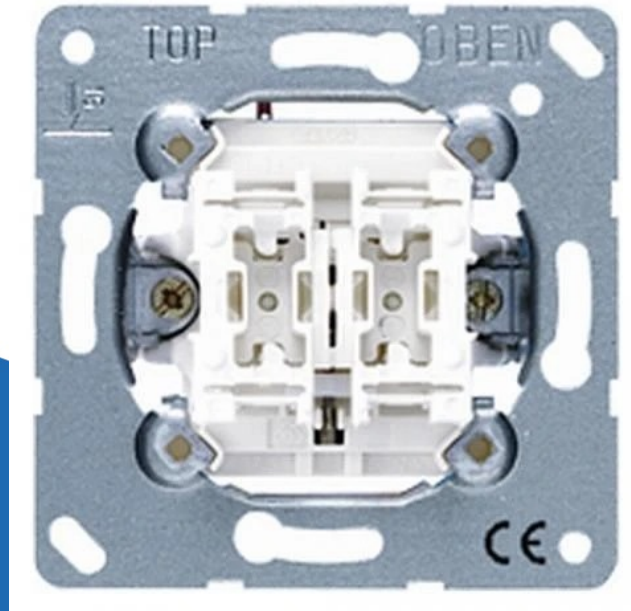

sokkel inbouw wissel- wisselschakelaar (509EU)

(509EU)

4011377263505

▷ ELEKTRA VOOR IEDEREEN

ELEKTRAMAT

Specificaties

Artikelnummer	401028205
Fabrikantnummer	509EU
EAN code	4011377263505
Merk	JUNG
Productgroep	Installatieschakelaar
Serie/Programma	NaV
Artikelnummer oud	2700317209

Referentie/ Links

▷ <https://www.elektramat.nl/jung-sokkel-inbouw-wissel-wisselschakelaar-509eu>

▷ www.elektramat.nl

Productomschrijving

Voor het aanleggen van een elektrische schakelingen begin je met basismaterialen. De basismaterialen van Jung zijn van hoogw

Technische details

Type schakeling	Wissel-/wisselschakelaar
Bedieningswijze	Wip/drukker
Samenstelling	Basiselement
Drukvlakschakelaar	Nee
Aantal wippen	2

Montagewijze	Inbouw (stucwerk)
Bevestigingswijze	Schroefbevestiging
Met montageplaat	Nee
Halogeenvrij	Ja
Tekstveld/beschrijvingsvlak	Nee
Verlichting	Nee
Functie verlichting	Niet van toepassing
Type verlichting	Niet van toepassing
Geschikt voor beschermingsgraad (IP)	IP20
Nom. spanning (V)	250
Nom. (meet)stroom (A)	10
Schakelstroom voor fluorescentielampen (AX)	10
Terugmeldcontact	Nee
Aansluitwijze	Schroefklem
Wasmachineschakelaar	Nee
Schakelmateriaalbreedte (mm)	71
Schakelmateriaalhoogte (mm)	71
Inbouwdiepte (mm)	32
Filter_serie	JUNG basismaterialen\$JUNG ba:
Filter_typen_product	Schakelaars