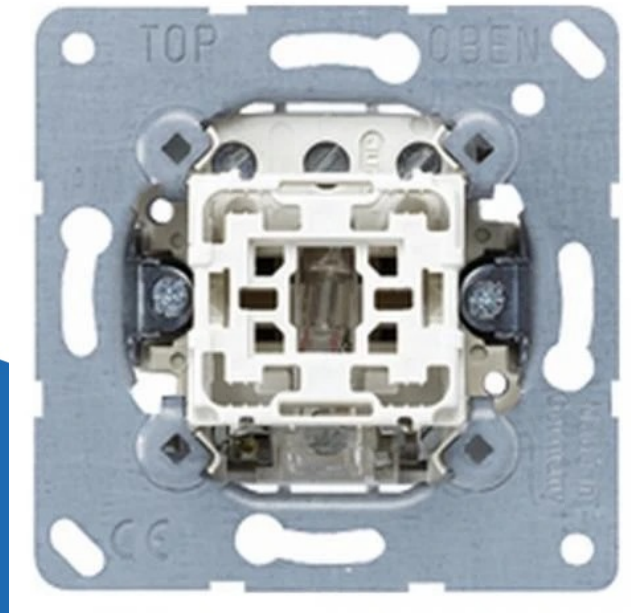

wipcontroleschakelaar 2- polig inbouw (502KOEU)

(502KOEU)

4011377259607

▷ ELEKTRA VOOR IEDEREEN

ELEKTRAMAT

Specificaties

Artikelnummer	401028207
Fabrikantnummer	502KOEU
EAN code	4011377259607
Merk	JUNG
Productgroep	Installatieschakelaar
Serie/Programma	NaV
Artikelnummer oud	2700317212

Referentie/ Links

- ▷ <https://www.elektramat.nl/jung-wipcontroleschakelaar-2-polig-inbouw-502koeu>
- ▷ www.elektramat.nl

Productomschrijving

Technische details

Type schakeling	Tweepolige schakelaar
Bedieningswijze	Wip/drukker
Samenstelling	Basiselement
Drukvlakschakelaar	Nee
Aantal wippen	1
Montagewijze	Inbouw (stucwerk)

Bevestigingswijze	Schroefbevestiging
Met montageplaat	Nee
Halogeenvrij	Ja
Tekstveld/beschrijvingsvlak	Nee
Verlichting	Ja
Functie verlichting	Controle en oriëntatie
Type verlichting	Glimlamp
Geschikt voor beschermingsgraad (IP)	IP20
Nom. spanning (V)	250
Nom. (meet)stroom (A)	10
Schakelstroom voor fluorescentielampen (AX)	10
Terugmeldcontact	Nee
Aansluitwijze	Steekklem
Wasmachineschakelaar	Nee
Schakelmateriaalbreedte (mm)	71
Schakelmateriaalhoogte (mm)	71
Inbouwdiepte (mm)	32
Filter_serie	JUNG basismaterialen
Filter_typen_product	Schakelaars
Filter_voudig	2-voudig