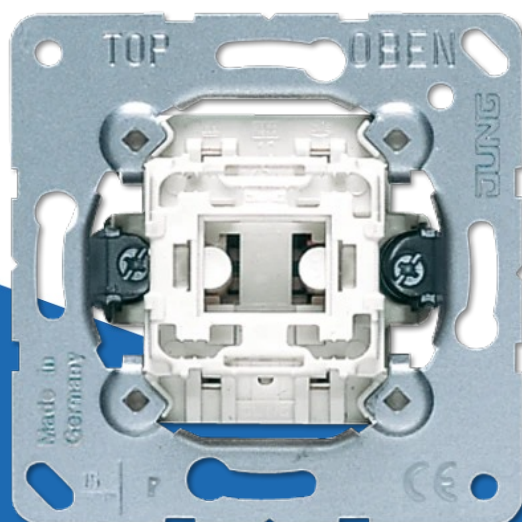

bedieningswip inbouw wissel 20A - NaV (506- 20U)

(506-20U)

4011377268753

▷ ELEKTRA VOOR IEDEREEN

ELEKTRAMAT

Specificaties

Artikelnummer	401028210
Fabrikantnummer	506-20U
EAN code	4011377268753
Merk	JUNG
Productgroep	Installatieschakelaar
Serie/Programma	NaV
Artikelnummer oud	2700317215
Filter_serie	JUNG basismaterialen
Filter_typen_product	Schakelaars

Referentie/ Links

▶ <https://www.elektramat.nl/jung-bedieningswip-inbouw-wissel-20a-nav-506-20u>

▶ www.elektramat.nl

Productomschrijving

Technische details

Type schakeling	Wisselschakelaar
Bedieningswijze	Wip/drukker
Samenstelling	Basiselement
Drukvlakschakelaar	Nee

Aantal wippen	1
Montagewijze	Inbouw (stucwerk)
Bevestigingswijze	Klauw-/schroefbevestiging
Met montageplaat	Nee
Halogeenvrij	Ja
Tekstveld/beschrijvingsvlak	Nee
Verlichting	Nee
Functie verlichting	Controle en oriëntatie
Type verlichting	Glimlamp
Geschikt voor beschermingsgraad (IP)	IP20
Nom. spanning (V)	250
Nom. (meet)stroom (A)	20
Schakelstroom voor fluorescentielampen (AX)	20
Terugmeldcontact	Nee
Aansluitwijze	Schroefklem
Wasmachineschakelaar	Nee
Schakelmateriaalbreedte (mm)	71
Schakelmateriaalhoogte (mm)	71
Inbouwdiepte (mm)	32