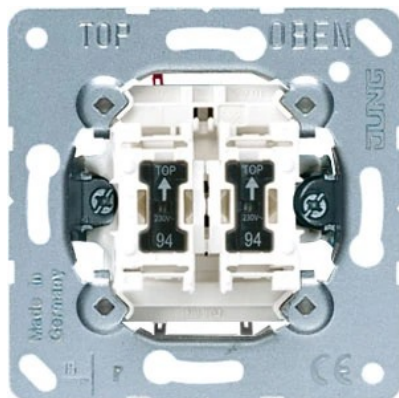

# 505U5 JUN WIP- CONTR.SERIESCH.M/VERL

(505U5)

4011377262553

▷ ELEKTRA VOOR IEDEREEN

**ELEKTRAMAT**

# Specificaties

Artikelnummer	401028212
Fabrikantnummer	505U5
EAN code	4011377262553
Merk	JUNG
Productgroep	Installatieschakelaar
Serie/Programma	Basiselementen
Artikelnummer oud	2700317217
Kleur	Niet van toepassing

## Referentie/ Links

▷ <https://www.elektramat.nl/jung-505u5-jun-wip-contr-seriesch-m-verl>

▷ [www.elektramat.nl](http://www.elektramat.nl)

# Technische details

Type schakeling	Serieschakelaar
Bedieningswijze	Wip/drukker
Samenstelling	Basiselement
Drukvlakschakelaar	Nee
Montagewijze	Inbouw (stucwerk)
Bevestigingswijze	Klauw-/schroefbevestiging
Met montageplaat	Nee
Halogenvrij	Ja
Tekstveld/beschrijvingsvlak	Nee
Verlichting	Ja
Functie verlichting	Oriëntatie
Type verlichting	Gloeilamp
Nom. spanning (V)	250
Schakelstroom voor fluorescentielampen (AX)	10
Terugmeldcontact	Nee
Aansluitwijze	Overig
Wasmachineschakelaar	Nee