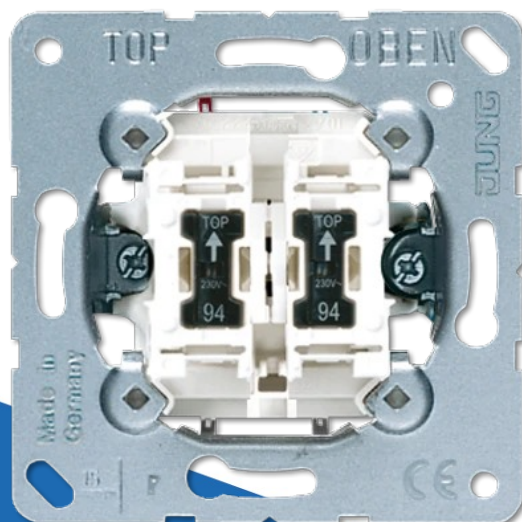

Wipcontroleschakelaar serie inbouw (505KOU5)

(505KOU5)

4011377262454

▷ ELEKTRA VOOR IEDEREEN

ELEKTRAMAT

Specificaties

Artikelnummer	401028213
Fabrikantnummer	505KOU5
EAN code	4011377262454
Merk	JUNG
Productgroep	Installatieschakelaar
Serie/Programma	Basiselementen
Artikelnummer oud	2700317218
Kleur	Niet van toepassing
Filter_serie	JUNG basismaterialen
Filter_typen_product	Schakelaars

Referentie/ Links

▶ <https://www.elektramat.nl/jung-wipcontroleschakelaar-serie-inbouw-505kou5>

▶ www.elektramat.nl

Productomschrijving

Technische details

Type schakeling	Serieschakelaar
Bedieningswijze	Wip/drukker
Samenstelling	Basiselement
Drukvlakschakelaar	Nee
Aantal wippen	2
Montagewijze	Inbouw (stucwerk)
Bevestigingswijze	Klauw-/schroefbevestiging
Met montageplaat	Nee
Halogeenvrij	Ja
Tekstveld/beschrijvingsvlak	Nee
Verlichting	Ja
Functie verlichting	Controle en oriëntatie
Type verlichting	Glimlamp
Geschikt voor beschermingsgraad (IP)	IP20
Nom. spanning (V)	250
Schakelstroom voor fluorescentielampen (AX)	10
Terugmeldcontact	Nee
Aansluitwijze	Steekklem
Wasmachineschakelaar	Nee
Schakelmateriaalbreedte (mm)	71
Schakelmateriaalhoogte (mm)	71
Inbouwdiepte (mm)	32