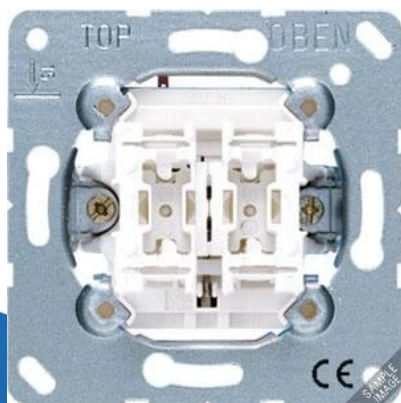

# jalozienschakelaar voor afdekking drukknop terugverend (539 VU)

(539VU)

4011377274808

▷ ELEKTRA VOOR IEDEREEN

**ELEKTRAMAT**

# Specificaties

Artikelnummer	401028225
Fabrikantnummer	539VU
EAN code	4011377274808
Merk	JUNG
Productgroep	Jaloezieschakelaar
Serie/Programma	Basiselementen
Artikelnummer oud	2700317238

## Referentie/ Links

- ▶ <https://www.elektramat.nl/jung-jaloezieschakelaar-voor-afdekking-drukknop-terugve>
- ▶ [www.elektramat.nl](http://www.elektramat.nl)

# Technische details

Samenstelling	Basiselement
Uitvoering	Eenpolig drukcontact
Bedieningswijze	Wip
Elektrische en mechanische vergrendeling	Nee
Mechanisch bedienbaar	Ja
Elektronisch bedienbaar	Nee
Montagewijze	Inbouw (stucwerk)
Halogenvrij	Ja
Bevestigingswijze	Klauw-/schroefbevestiging
Tekstveld/beschrijvingsvlak	Nee
Geschikt voor beschermingsgraad (IP)	IP20
Nom. (meet)stroom (A)	10
Nom. spanning (V)	250
Aantal toetsen	2
Aantal polen	1-polig
Aantal polen	1