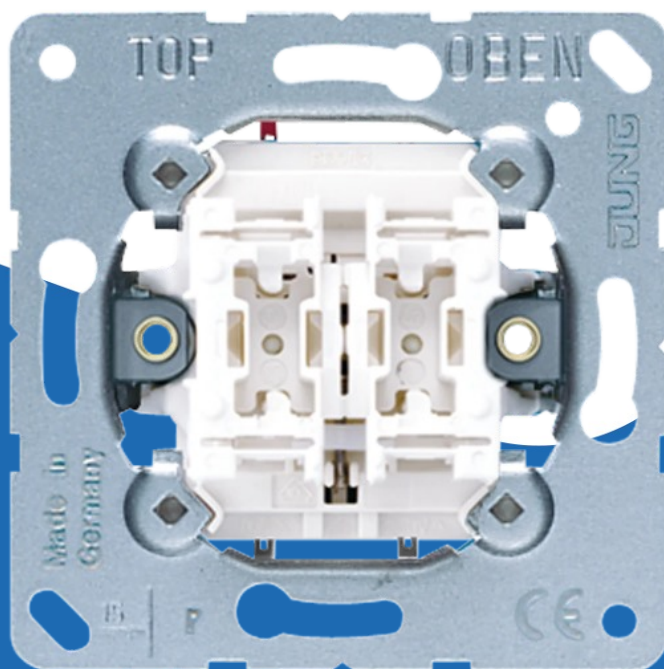

Sokkel pulsdrukker 2- voudig, 2x maak (NO), 1 ingang (535EU)

(535EU)

4011377273603

▷ ELEKTRA VOOR IEDEREEN

ELEKTRAMAT

Specificaties

Artikelnummer	401028231
Fabrikantnummer	535EU
EAN code	4011377273603
Merk	JUNG
Productgroep	Drukcontact
Serie/Programma	Basiselementen
Artikelnummer oud	2700317246
Filter_serie	JUNG basismaterialen\$JUNG ba:
Filter_typen_product	Schakelaars \$Basismateriaal
Filter_voudig	2-voudig

Referentie/ Links

- ▶ <https://www.elektramat.nl/jung-sokkel-pulsdrukker-2-voudig-2x-maak-no-1-ingang-f>
- ▶ www.elektramat.nl

Productomschrijving

Voor het aanleggen van een elektrische schakelingen begin je met basismaterialen. De basismaterialen van Jung zijn van hoogw

Technische details

Samenstelling	Basiselement
Uitvoering	Serie drukcontact

Bedieningswijze	Wip
Contacten	2 maakcontacten
Aantal polen	2
Terugmeldcontact	Nee
Aantal wippen	2
Met verlichting	Nee
Montagewijze	Inbouw (stucwerk)
Bevestigingswijze	Schroefbevestiging
Materiaal	Overig
Kwaliteitsklasse	Overig
Halogenvrij	Ja
Oppervlaktebescherming	Geen (onbehandeld)
Transparant	Nee
Tekstveld/beschrijvingsvlak	Nee
Opdruk	Geen
Geschikt voor beschermingsgraad (IP)	IP20
Nom. spanning (V)	250
Nom. (meet)stroom (A)	10
Schakelmateriaalbreedte (mm)	71
Schakelmateriaalhoogte (mm)	71
Antibacteriële behandeling	Nee
Met signaallamp	Nee