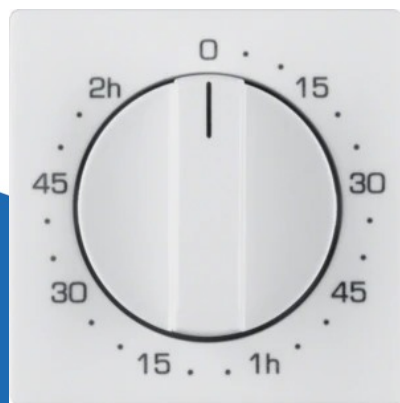

Berker Q.1/Q.3/Q.7 centraalplaat tijdschakelaar draaiknop - polarwit (16336089)

(16336089)

4011334313816

▷ ELEKTRA VOOR IEDEREEN

ELEKTRAMAT

Specificaties

| | |
|----------------------|----------------------------------|
| Artikelnummer | 401029506 |
| Fabrikantnummer | 16336089 |
| EAN code | 4011334313816 |
| Merk | Hager |
| Productgroep | Bedieningselement /centraalplaat |
| Serie/Programma | berker |
| Artikelnummer oud | 2700326913 |
| Kleur | Wit |
| Breedte (mm) | 58.8 |
| Hoogte (mm) | 58.8 |
| Diepte (mm) | 24 |
| Filter_kleur | Wit |
| Filter_serie | Berker Q.1 |
| Filter_typen_product | Centraalplaten |
| Filter_voudig | 1-voudig Twijfel |

Referentie/ Links

▷ <https://www.elektramat.nl/hager-berker-q-1-q-3-q-7-centraalplaat-tijdschakelaar-dre-16336089>

▷ www.elektramat.nl

Productomschrijving

Technische details

| | |
|---|--------------------|
| Uitvoering | Draaiknop |
| Opdruk/indicatie | Diverse symbolen |
| Gebruik | Tijdschakelaar |
| Geschikt voor bussysteem-toetsaansluiting | Nee |
| Bevestigingswijze | Schroefbevestiging |
| Controlevenster/verlicht | Nee |
| Materiaal | Kunststof |
| Kwaliteitsklasse | Duroplast |
| Halogeenvrij | Ja |
| Oppervlaktebescherming | Geen (onbehandeld) |
| Uitvoering oppervlakte | Mat |
| RAL-Nummer (vergelijkbaar) | 9010 |
| Met indicatieveld | Nee |
| Met verwisselbare lens/symbool | Nee |
| Geschikt voor beschermingsgraad (IP) | IP20 |
| Aftastsymbool / barrièrevrij | Nee |