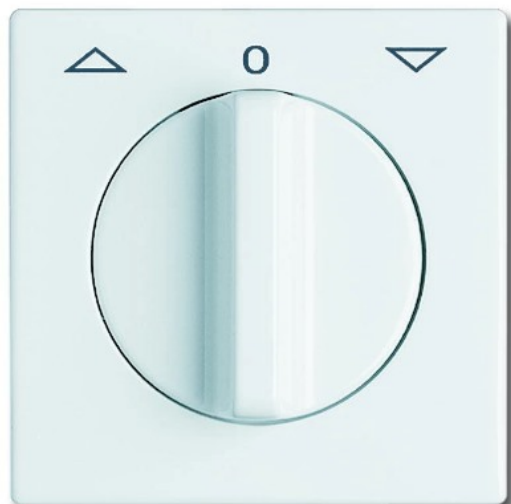

2142 DR-34 BJ CPL KNOP JAL DRAAI IP44

(2CKA001710A1811)

4011395870600

▷ ELEKTRA VOOR IEDEREEN

ELEKTRAMAT

Specificaties

Artikelnummer	401033010
Fabrikantnummer	2CKA001710A1811
EAN code	4011395870600
Merk	ABB Busch-Jaeger
Productgroep	Bedieningselement /centraalplaat
Serie/Programma	Allweather44,
Artikelnummer oud	2700365955
Breedte (mm)	70
Hoogte (mm)	70
Diepte (mm)	10

Referentie/ Links

▷ <https://www.elektramat.nl/abb-busch-jaeger-2142-dr-34-bj-cpl-knop-jal-draai-ip44>

▷ www.elektramat.nl

Productomschrijving

All-weather 44 staat voor de weerbestendigheid en de IP44 beschermingsgraad van de producten in deze serie. De producten z door hun robuuste uiterlijk.

Technische details

Uitvoering	Tuimel
Opdruk/indicatie	Symbool "pijlen"

Gebruik	Jaloezie
Geschikt voor bussysteem-toetsaansluiting	Nee
Bevestigingswijze	Klem-/schroefbevestiging
Controlevenster/verlicht	Nee
Materiaal	Kunststof
Kwaliteitsklasse	Thermoplast
Halogenvrij	Ja
Oppervlaktebescherming	Geen (onbehandeld)
Uitvoering oppervlakte	Glanzend
Kleur	Wit
RAL-Nummer (vergelijkbaar)	9010
Met indicatieveld	Nee
Met verwisselbare lens/symbool	Nee
Geschikt voor beschermingsgraad (IP)	IP44
Aftastsymbool / barrièrevrij	Nee
Slagvastheid	IK03
Antibacteriële behandeling	Nee
Filter_ipwaarde	IP44
Filter_serie	Busch-Jaeger All-weather 44 alpi
Filter_typen_product	Centraalplaten
Filter_voudig	1-voudig Twijfel