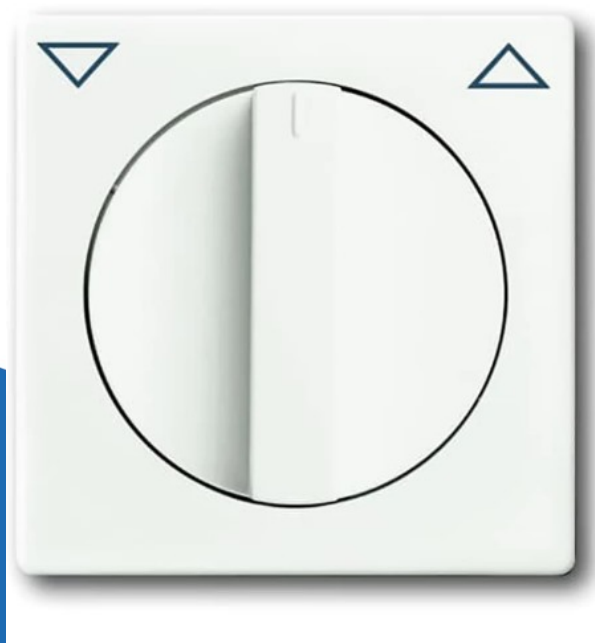

# 1740-884 BJ CPL GRP JAL DRAAI F-MATWI

(2CKA001710A3872)

▷ ELEKTRA VOOR IEDEREEN

**ELEKTRAMAT**

# Specificaties

Artikelnummer	401033023
Fabrikantnummer	2CKA001710A3872
EAN code	4011395126929
Merk	ABB Busch-Jaeger
Productgroep	Bedieningselement /centraalplaat
Serie/Programma	Future linear
Artikelnummer oud	2700366119
Breedte (mm)	63
Hoogte (mm)	63
Diepte (mm)	7
Filter_serie	Busch-Jaeger future linear studio
Filter_typen_product	Centraalplaten
Filter_voudig	1-voudig Twijfel

# Technische details

Uitvoering	Tuimel
Opdruk/indicatie	Symbool "pijlen"
Gebruik	Jaloezie
Geschikt voor bussysteem-toetsaansluiting	Nee
Bevestigingswijze	Klem-/schroefbevestiging
Controlevenster/verlicht	Nee
Materiaal	Kunststof
Kwaliteitsklasse	Thermoplast
Halogeenvrij	Ja
Oppervlaktebescherming	Gelakt
Uitvoering oppervlakte	Mat
Kleur	Wit
RAL-Nummer (vergelijkbaar)	9016
Met indicatieveld	Nee
Met verwisselbare lens/symbool	Nee
Geschikt voor beschermingsgraad (IP)	IP20
Aftastsymbool / barrièrevrij	Nee
Slagvastheid	IK03
Antibacteriële behandeling	Nee