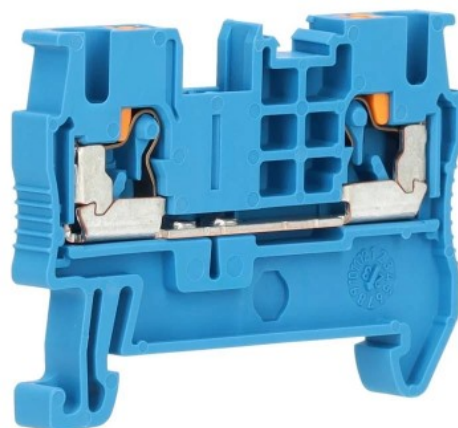

rijgklem met push-in aansluiting 6 mm² - blauw (PT 6 BU)

(3211819)

4046356494663

▷ ELEKTRA VOOR IEDEREEN

ELEKTRAMAT

Specificaties

Artikelnummer	401036425
Fabrikantnummer	3211819
EAN code	4046356494663
Merk	Phoenix Contact
Productgroep	Verbindingsrijgklem
Serie/Programma	Aansluitklem
Artikelnummer oud	2700400187

Referentie/ Links

- ▶ <https://www.elektramat.nl/phoenix-contact-rijgklem-met-push-in-aansluiting-6-mm-l>
- ▶ www.elektramat.nl

Productomschrijving

Technische details

Aansluitbare geleiderdoorsnede fijndraads zonder adereindhuls (mm ²)	0.5/6
Aansluitbare geleiderdoorsnede fijndraads met adereindhuls (mm ²)	0.5/6
Aansluitbare geleiderdoorsnede eendraads (mm ²)	0.5/10
Aansluitbare geleiderdoorsnede meerdraads (mm ²)	0.5/6
Lengte (mm)	57.7
Nom. (meet)stroom I _n (A)	41
Nom. (meet)spanning (V)	1000
Uitvoering elektrische aansluiting 1	Overig
Uitvoering elektrische aansluiting 2	Overig
Aantal aansluitniveaus	1
Aantal klemposities per aansluitniveau	2
Montagewijze	Overig
Materiaal isolatielichaam	Overig
Brandbaarheidsklasse isolatiemateriaal conform UL 94	V0
Breedte/Rastermaat (mm)	8.2
Hoogte bij laagst mogelijke montagehoogte (mm)	42.2
Explosiegeteste uitvoering Ex-e	Ja
Afsluitplaat noodzakelijk	Ja
Kleur	Blauw
Intern verbonden etages	Nee