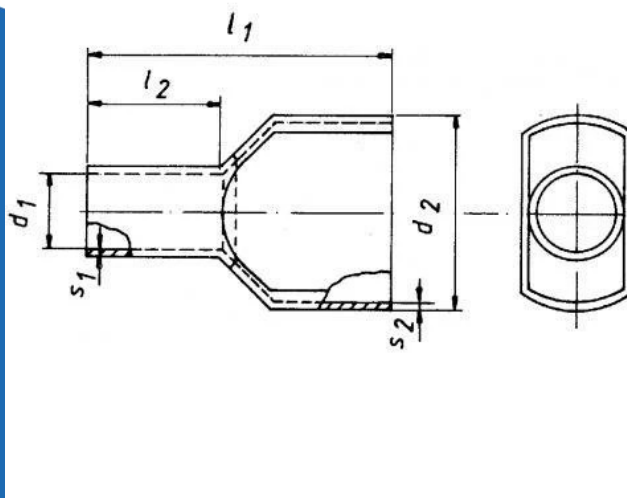

twin adereindhuls geïsoleerd 0.5mm² hulslengte 8mm wit - per 100 stuks (8698)

(800073111)

4012078070539

▷ ELEKTRA VOOR IEDEREEN

ELEKTRAMAT

Specificaties

Artikelnummer	401038088
Fabrikantnummer	800073111
EAN code	4012078070539
Merk	Klauke
Productgroep	Adereindhuls
Serie/Programma	Adereindhuls geïsoleerd
Artikelnummer oud	2700426451
Bouwworm	Tweeling-adereindhuls
Nom. doorsnede (mm ²)	0.5
Geïsoleerd	Ja
Kleur	Wit

Referentie/ Links

▷ <https://www.elektramat.nl/klauke-twin-adereindhuls-geïsoleerd-0-5mm2-hulslengte-8698>

▷ www.elektramat.nl

Productomschrijving

per 100 stuks

Technische details

Huls lengte (mm)	8
Isolatiemateriaal	Polypropyleen (PP)
Halogeenvrij	Ja
Materiaal	Koper
Oppervlaktebescherming	Vertind
Voor kortsluitvaste lijnen	Nee
Met markeringsvaan	Nee
Levering op band	Nee
Materiaal isolatie	Polypropyleen (PP)
AWG-maat	20