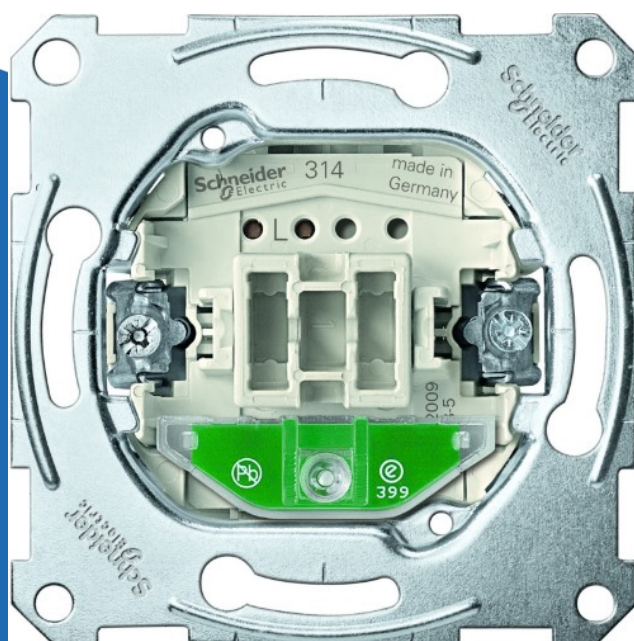

# wisselschakelaarsokkel met orientatieverlichting, 1-polig, 10 AX, AC 250 V met steekklemmen (MTN3136-0000)

(MTN3136-0000)

3606480307003

▷ ELEKTRA VOOR IEDEREEN

**ELEKTRAMAT**

## Referentie/ Links

▷ <https://www.elektramat.nl/schneider-electric-wisselschakelaarsokkel-met-orientatieverlic-250-v-met-steekklemmen-mtn3136-0000>

▷ [www.elektramat.nl](http://www.elektramat.nl)

## Productomschrijving

Het basismateriaal van de Schneider Merten M-serie zijn de basis voor jouw elektrische installatie. De producten zijn eenvoudig te corr uit deze serie.

## Technische details

Type schakeling	Wisselschakelaar
Bedieningswijze	Wip/drukker
Samenstelling	Basiselement
Drukvlakschakelaar	Nee
Aantal wippen	1
Montagewijze	Inbouw (stucwerk)

Bevestigingswijze	Klauw-/schroefbevestiging
Met montageplaat	Ja
Materiaal	Overig
Kwaliteitsklasse	Overig
Halogeenvrij	Ja
Tekstveld/beschrijvingsvlak	Nee
Verlichting	Ja
Functie verlichting	Oriëntatie
Type verlichting	LED uitwisselbaar
Geschikt voor beschermingsgraad (IP)	IP20
Nom. spanning (V)	250
Nom. (meet)stroom (A)	10
Schakelstroom voor fluorescentielampen (AX)	10
Terugmeldcontact	Nee
Aansluitwijze	Steekklem
Wasmachineschakelaar	Nee
Schakelmateriaalbreedte (mm)	71
Schakelmateriaalhoogte (mm)	71
Schakelmateriaaldiepte (mm)	37
Min. diepte van de inbouwdoos (mm)	40
Compatible met Apple HomeKit	Nee
Compatible met Google Assistant	Nee
Compatible met Amazon Alexa	Nee
Met IFTTT ondersteuning	Nee
Antibacteriële behandeling	Nee