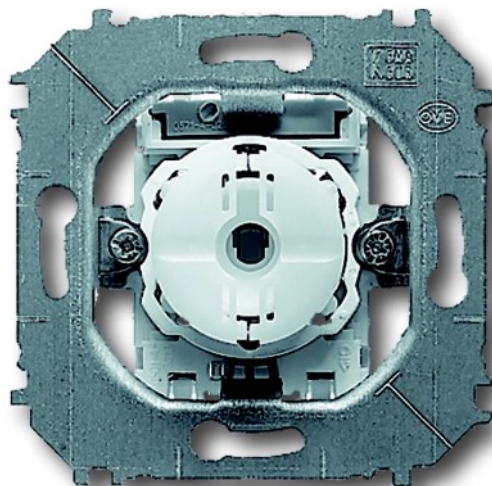

# INB.KRUISSCHAK.KNOPBEDIEN

(2CKA001012A1630)

4011395585900

▷ ELEKTRA VOOR IEDEREEN