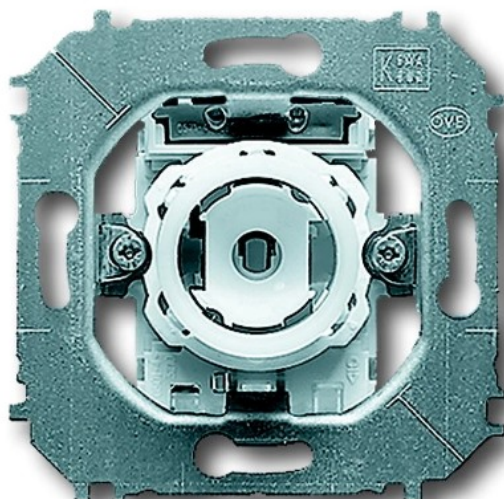

impulsdrukker inbouw

10A 250V - impuls

(2021/6 U)

(2CKA001413A0871)

4011395586105