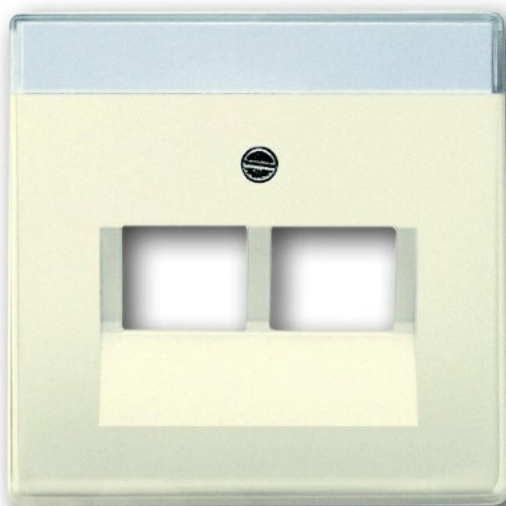

centraalplaat netwerkaansluiting RJ45 2-voudig horizontaal - Future Linear ivoorwit (1803-02-82)

(2CKA001710A3146)

4011395995525

▷ ELEKTRA VOOR IEDEREEN

ELEKTRAMAT

Specificaties

Artikelnummer	401039181
Fabrikantnummer	2CKA001710A3146
EAN code	4011395995525
Merk	ABB Busch-Jaeger
Productgroep	Onderdeel/centraalplaat commur
Serie/Programma	Carat, Future, Future linear, Solo
Artikelnummer oud	2700439303

Referentie/ Links

▷ <https://www.elektramat.nl/abb-busch-jaeger-centraalplaat-netwerkaansluiting-rj45-2-future-linear-ivoorwit-1803-02-82>

▷ www.elektramat.nl

Productomschrijving

Solo van Busch-Jaeger speelt met contrasten in vorm en kleur. Hierdoor wordt het een echte blikvanger.

Technische details

Samenstelling	Centraalplaat
Gebruik	Jack plug
Draagring	Nee
Met stofbescherming	Nee
Met klapdeksel	Nee

Opdrukveld	Met label
Met opdruk	Nee
Materiaal	Kunststof
Kwaliteitsklasse	Thermoplast
Halogeenvrij	Ja
Oppervlaktebescherming	Geen (onbehandeld)
Uitvoering oppervlakte	Glanzend
Kleur	Beige
RAL-Nummer (vergelijkbaar)	1013
Transparant	Nee
Bevestigingswijze	Bevestiging met schroef
Aantal modules (bij modulair systeem)	1
Met trekontlasting	Nee
Kroonsteen	Nee
Geschikt voor beschermingsgraad (IP)	IP20
Schakelmateriaalbreedte (mm)	63
Schakelmateriaalhoogte (mm)	63
Schakelmateriaaldiepte (mm)	7
Uitvoerrichting	Schuin
Incl. connectoren	Nee
Geschikt voor aantal connectoren	2
Bussen afgeschermd	Nee
Afgeschermdde behuizing	Nee
Min. diepte van de inbouwdoos (mm)	40

Met verlichting	Nee
Antibacteriële behandeling	Nee
Filter_kleur	Wit
Filter_serie	Busch-Jaeger future linear ivoorwit\$Busch-Jaeger so
Filter_typen_product	Centraalplaten
Filter_voudig	2-voudig

ELEKTRAMAT