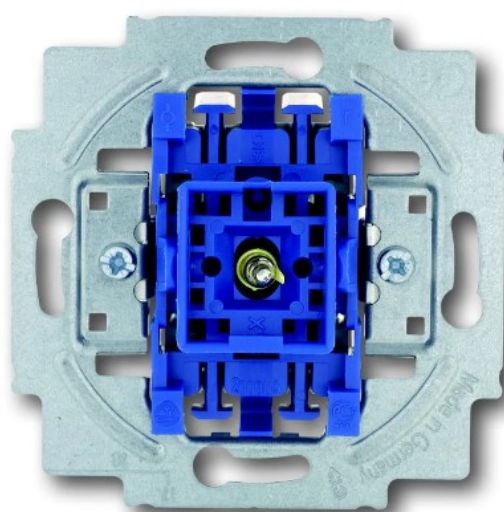

sokkel controle wipschakelaar inbouw 2P - All-weather 44 (2000/2UK)

(2CKA001022A0656)

4011395780503

▷ ELEKTRA VOOR IEDEREEN

ELEKTRAMAT

Specificaties

Artikelnummer	401039331
Fabrikantnummer	2CKA001022A0656
EAN code	4011395780503
Merk	ABB Busch-Jaeger
Productgroep	Installatieschakelaar
Serie/Programma	axcent pur, axcent, Allweather44,
Artikelnummer oud	2700440014
Kleur	Niet van toepassing

Referentie/ Links

▷ <https://www.elektramat.nl/abb-busch-jaeger-sokkel-controle-wipschakelaar-inbouw-2uk>

▷ www.elektramat.nl

Productomschrijving

Als je een schakelaar gaat aansluiten heb je hiervoor het juiste basismateriaal nodig. Busch-Jaeger biedt verschillende materialer

Technische details

Type schakeling	Tweepolige schakelaar
Bedieningswijze	Wip/drukker
Samenstelling	Basiselement
Aantal modules (bij modulair systeem)	0

Drukvlakschakelaar	Nee
Aantal wippen	1
Montagewijze	Inbouw (stucwerk)
Bevestigingswijze	Klauw-/schroefbevestiging
Met montageplaat	Nee
Materiaal	Kunststof
Kwaliteitsklasse	Thermoplast
Halogeenvrij	Ja
Oppervlaktebescherming	Geen (onbehandeld)
Uitvoering oppervlakte	Mat
RAL-Nummer (vergelijkbaar)	5010
Tekstveld/beschrijvingsvlak	Nee
Verlichting	Ja
Functie verlichting	Controle (instand)
Type verlichting	Glimlamp
Geschikt voor beschermingsgraad (IP)	IP20
Nom. spanning (V)	250
Nom. (meet)stroom (A)	10
Schakelstroom voor fluorescentielampen (AX)	10
Terugmeldcontact	Nee
Aansluitwijze	Steekklem
Wasmachineschakelaar	Nee
Schakelmateriaalbreedte (mm)	71
Schakelmateriaalhoogte (mm)	71

Schakelmateriaaldiepte (mm)	71
Min. diepte van de inbouwdoos (mm)	32
Compatible met Apple HomeKit	Nee
Compatible met Google Assistant	Nee
Compatible met Amazon Alexa	Nee
Met IFTTT ondersteuning	Nee
Antibacteriële behandeling	Nee
Verwarmingsschakelaar	Nee
Inbouwdiepte (mm)	25
Filter_serie	Busch-Jaeger schakelaar
Filter_typen_product	Schakelaars