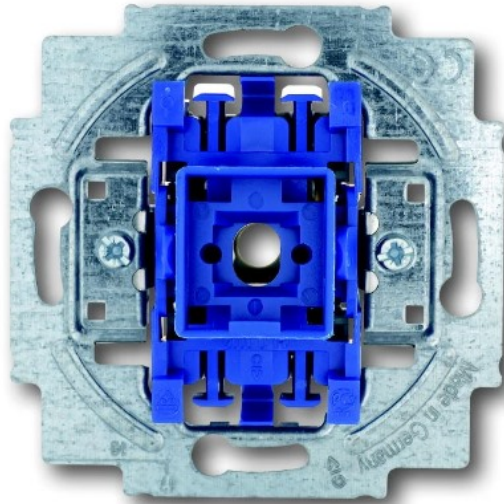

wip impulsdrukkersokkel inbouw 1P - All-weather 44 (2020 US-201)

(2CKA001413A0483)

4011395045602

▷ ELEKTRA VOOR IEDEREEN

ELEKTRAMAT

Specificaties

Artikelnummer	401039334
Fabrikantnummer	2CKA001413A0483
EAN code	4011395045602
Merk	ABB Busch-Jaeger
Productgroep	Drukcontact
Serie/Programma	axcent, Allweather44, Alpha excl
Artikelnummer oud	2700440021
Kleur	Blauw

Referentie/ Links

▷ <https://www.elektramat.nl/abb-busch-jaeger-wip-impulsdrukkersokkel-inbouw-1p-all>

▷ www.elektramat.nl

Productomschrijving

Als je een schakelaar gaat aansluiten heb je hiervoor het juiste basismateriaal nodig. Busch-Jaeger biedt verschillende materialen

Technische details

Samenstelling	Basiselement
Uitvoering	Enkel drukcontact
Bedieningswijze	Wip
Contacten	1 maakcontact

Aantal polen	1
Terugmeldcontact	Ja
Aantal wippen	1
Aantal modules (bij modulair systeem)	0
Met verlichting	Nee
Montagewijze	Overig
Bevestigingswijze	Klauw-/schroefbevestiging
Materiaal	Kunststof
Kwaliteitsklasse	Thermoplast
Halogenvrij	Ja
Oppervlaktebescherming	Geen (onbehandeld)
Uitvoering oppervlakte	Mat
RAL-Nummer (vergelijkbaar)	5010
Transparant	Nee
Tekstveld/beschrijvingsvlak	Nee
Opdruk	Geen
Geschikt voor beschermingsgraad (IP)	IP21
Nom. spanning (V)	250
Nom. (meet)stroom (A)	10
Schakelmateriaalbreedte (mm)	71
Schakelmateriaalhoogte (mm)	71
Schakelmateriaaldiepte (mm)	36
Antibacteriële behandeling	Nee
Met signaallamp	Nee

Min. diepte van de inbouwdoos (mm)	40
Aantal contacten als verbreekcontact	0
Aantal contacten als maakcontact	1
Aantal contacten als wisselcontact	0
Aantal draaiende contacten	0
Contactloze uitvoering	Nee
Compatible met Apple HomeKit	Nee
Compatible met Google Assistant	Nee
Compatible met Amazon Alexa	Nee
Met IFTTT ondersteuning	Nee
Filter_kleur	Blauw
Filter_serie	Busch-Jaeger schakelaar
Filter_typen_product	Schakelaars \$Basismateriaal