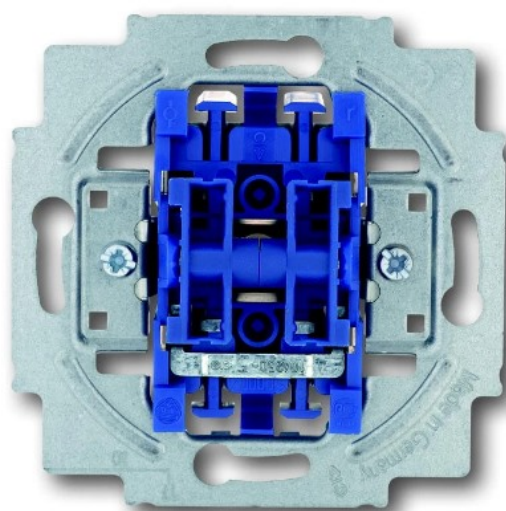

Sokkel 2020 US-205 pulsdrukker 2-voudig, 2x maak (NO), 1 ingang (2CKA001413A0491)

(2CKA001413A0491)

4011395045701

▷ ELEKTRA VOOR IEDEREEN

ELEKTRAMAT

Specificaties

Artikelnummer	401039335
Fabrikantnummer	2CKA001413A0491
EAN code	4011395045701
Merk	ABB Busch-Jaeger
Productgroep	Drukcontact
Serie/Programma	axcent, Allweather44, Alpha excl
Artikelnummer oud	2700440022
Kleur	Blauw

Referentie/ Links

▷ <https://www.elektramat.nl/abb-busch-jaeger-sokkel-2020-us-205-pulsdrukker-2-vouwingang-2cka001413a0491>

▷ www.elektramat.nl

Productomschrijving

Als je een schakelaar gaat aansluiten heb je hiervoor het juiste basismateriaal nodig. Busch-Jaeger biedt verschillende materialer

Technische details

Samenstelling	Basiselement
Uitvoering	Serie drukcontact
Bedieningswijze	Wip
Contacten	2 maakcontacten

Aantal polen	2
Terugmeldcontact	Nee
Aantal wippen	2
Aantal modules (bij modulair systeem)	0
Met verlichting	Nee
Montagewijze	Overig
Bevestigingswijze	Klauw-/schroefbevestiging
Materiaal	Kunststof
Kwaliteitsklasse	Thermoplast
Halogenvrij	Ja
Oppervlaktebescherming	Geen (onbehandeld)
Uitvoering oppervlakte	Mat
RAL-Nummer (vergelijkbaar)	5010
Transparant	Nee
Tekstveld/beschrijvingsvlak	Nee
Opdruk	Geen
Geschikt voor beschermingsgraad (IP)	IP21
Nom. spanning (V)	250
Nom. (meet)stroom (A)	10
Schakelmateriaalbreedte (mm)	71
Schakelmateriaalhoogte (mm)	71
Schakelmateriaaldiepte (mm)	36
Antibacteriële behandeling	Nee
Met signaallamp	Nee

Min. diepte van de inbouwdoos (mm)	40
Aantal contacten als verbreekcontact	0
Aantal contacten als maakcontact	2
Aantal contacten als wisselcontact	0
Aantal draaiende contacten	0
Contactloze uitvoering	Nee
Compatible met Apple HomeKit	Nee
Compatible met Google Assistant	Nee
Compatible met Amazon Alexa	Nee
Met IFTTT ondersteuning	Nee
Filter_kleur	Blauw
Filter_serie	Busch-Jaeger schakelaar
Filter_typen_product	Schakelaars \$Basismateriaal
Filter_voudig	2-voudig