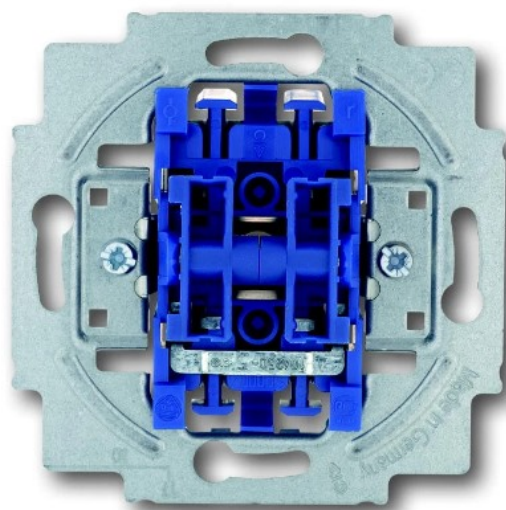

# PULSDRUKKER 2X1- POLIG, 2 MAAKCONTACTEN, 2X BEDIENINGSWIP (2020 US-205-101)

(2CKA001413A0509)

4011395045800

▷ ELEKTRA VOOR IEDEREEN

**ELEKTRAMAT**

# Specificaties

Artikelnummer	401039336
Fabrikantnummer	2CKA001413A0509
EAN code	4011395045800
Merk	ABB Busch-Jaeger
Productgroep	Drukcontact
Serie/Programma	axcent, Allweather44, Alpha excl
Artikelnummer oud	2700440023
Kleur	Blauw

## Referentie/ Links

▶ <https://www.elektramat.nl/abb-busch-jaeger-pulsdrukker-2x1-polig-2-maakcontacte-2020-us-205-101>

▶ [www.elektramat.nl](http://www.elektramat.nl)

## Technische details

Samenstelling	Basiselement
Uitvoering	Serie drukcontact
Bedieningswijze	Wip
Contacten	2 maakcontacten

Aantal polen	2
Terugmeldcontact	Nee
Aantal wippen	2
Aantal modules (bij modulair systeem)	0
Met verlichting	Nee
Montagewijze	Overig
Bevestigingswijze	Klauw-/schroefbevestiging
Materiaal	Kunststof
Kwaliteitsklasse	Thermoplast
Halogeenvrij	Ja
Oppervlaktebescherming	Geen (onbehandeld)
Uitvoering oppervlakte	Mat
RAL-Nummer (vergelijkbaar)	5010
Transparant	Nee
Tekstveld/beschrijvingsvlak	Nee
Opdruk	Geen
Geschikt voor beschermingsgraad (IP)	IP21
Nom. spanning (V)	250
Nom. (meet)stroom (A)	10
Schakelmateriaalbreedte (mm)	71
Schakelmateriaalhoogte (mm)	71
Schakelmateriaaldiepte (mm)	36
Antibacteriële behandeling	Nee
Met signaallamp	Nee