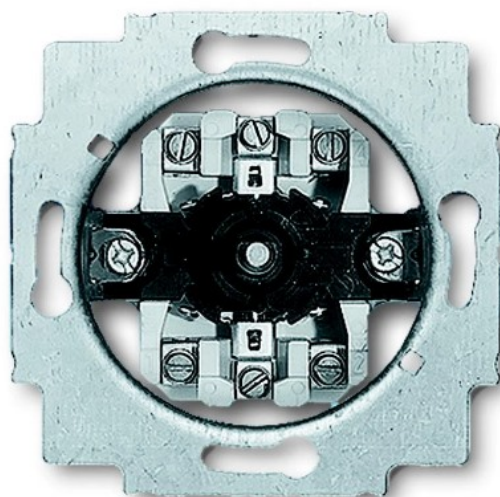

jaloezieschakelaar voor afdekking met draaiknop terugverend 2P (2712U)

(2CKA001101A0534)

4011395040805

▷ ELEKTRA VOOR IEDEREEN

ELEKTRAMAT

Specificaties

Artikelnummer	401039340
Fabrikantnummer	2CKA001101A0534
EAN code	4011395040805
Merk	ABB Busch-Jaeger
Productgroep	Jaloezieschakelaar
Serie/Programma	Allweather44, Alpha exclusive, Al
Artikelnummer oud	2700440027
Kleur	Zwart

Referentie/ Links

▷ <https://www.elektramat.nl/abb-busch-jaeger-jaloezieschakelaar-voor-afdekking-met-2p-2712u>

▷ www.elektramat.nl

Productomschrijving

Voor het aansluiten van een dimmer biedt Busch-Jaeger basismateriaal wat hier speciaal geschikt voor is.

Technische details

Samenstelling	Basiselement
Uitvoering	Tweepolig drukcontact
Bedieningswijze	Draaiknop
Elektrische en mechanische vergrendeling	Ja

Mechanisch bedienbaar	Ja
Elektronisch bedienbaar	Nee
Materiaal	Kunststof
Kwaliteitsklasse	Thermoplast
Halogeenvrij	Ja
Oppervlaktebescherming	Geen (onbehandeld)
Uitvoering oppervlakte	Mat
Bevestigingswijze	Klauw-/schroefbevestiging
RAL-Nummer (vergelijkbaar)	9005
Transparant	Nee
Tekstveld/beschrijvingsvlak	Nee
Geschikt voor beschermingsgraad (IP)	IP21
Nom. (meet)stroom (A)	10
Nom. spanning (V)	230
Aantal toetsen	4
Aantal modules (bij modulair systeem)	0
Aantal polen	2-polig
Aantal polen	2
Min. diepte van de inbouwdoos (mm)	40
Compatible met Apple HomeKit	Nee
Compatible met Google Assistant	Nee
Compatible met Amazon Alexa	Nee
Met IFTTT ondersteuning	Nee
Filter_kleur	Zwart