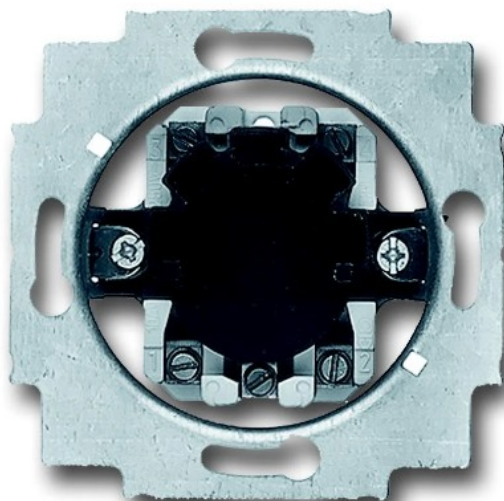

jaloezieschakelaar inbouw 1P +slot (2713 USL-101)

(2CKA001101A0880)

4011395861004

▷ ELEKTRA VOOR IEDEREEN

ELEKTRAMAT

Specificaties

Artikelnummer	401039345
Fabrikantnummer	2CKA001101A0880
EAN code	4011395861004
Merk	ABB Busch-Jaeger
Productgroep	Jaloezieschakelaar
Serie/Programma	axcent, Allweather44, Alpha excl
Artikelnummer oud	2700440032
Kleur	Zwart

Referentie/ Links

▷ <https://www.elektramat.nl/abb-busch-jaeger-jaloezieschakelaarsokkel-inbouw-1p-slc>

▷ www.elektramat.nl

Productomschrijving

Voor het aansluiten van een dimmer biedt Busch-Jaeger basismateriaal wat hier speciaal geschikt voor is.

Technische details

Samenstelling	Basiselement
Uitvoering	Eenpolige schakelaar
Bedieningswijze	Sleutel
Elektrische en mechanische vergrendeling	Ja

Mechanisch bedienbaar	Ja
Elektronisch bedienbaar	Nee
Materiaal	Kunststof
Kwaliteitsklasse	Thermoplast
Halogeenvrij	Ja
Oppervlaktebescherming	Geen (onbehandeld)
Uitvoering oppervlakte	Mat
Bevestigingswijze	Klauw-/schroefbevestiging
RAL-Nummer (vergelijkbaar)	9005
Transparant	Nee
Tekstveld/beschrijvingsvlak	Nee
Geschikt voor beschermingsgraad (IP)	IP21
Nom. (meet)stroom (A)	10
Nom. spanning (V)	230
Aantal toetsen	0
Aantal modules (bij modulair systeem)	0
Aantal polen	1-polig
Aantal polen	1
Min. diepte van de inbouwdoos (mm)	40
Compatible met Apple HomeKit	Nee
Compatible met Google Assistant	Nee
Compatible met Amazon Alexa	Nee
Met IFTTT ondersteuning	Nee
Filter_kleur	Zwart