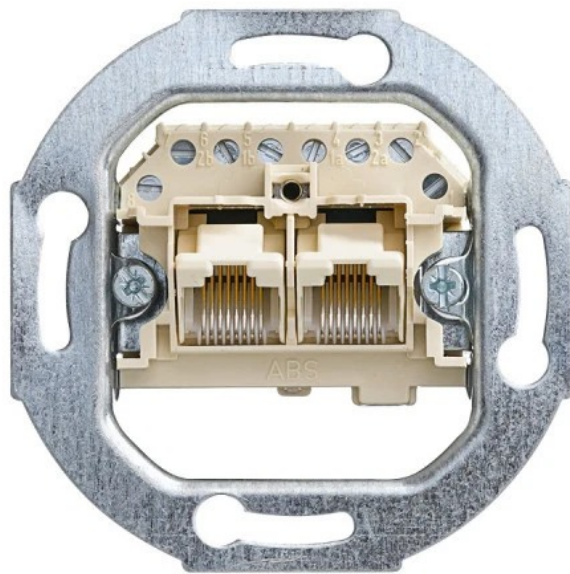

datacontactdoos inbouw 2xRJ45 parallel CAT3 - All-weather 44 (0214)

(2CKA000230A0235)

4011395796405

▷ ELEKTRA VOOR IEDEREEN

ELEKTRAMAT

Specificaties

Artikelnummer	401039367
Fabrikantnummer	2CKA000230A0235
EAN code	4011395796405
Merk	ABB Busch-Jaeger
Productgroep	Datacom contactdoos (twisted pa
Serie/Programma	Allweather44, Alpha exclusive, Al
Artikelnummer oud	2700440075

Referentie/ Links

▷ <https://www.elektramat.nl/abb-busch-jaeger-datacontactdoos-inbouw-2xrj45-parallel-0214>

▷ www.elektramat.nl

Productomschrijving

Voor het aanleggen van een datacommunicatie verbinding heb je basismateriaal nodig. Dit materiaal van Busch-Jaeger kun je hi

Technische details

Opbouw (stucwerk)	Nee
Inbouw (stucwerk)	Ja
Wandgootinbouw	Ja
Vloerdoos/vloermontage	Nee
Bevestigingswijze	Schroeven

Connectortype	2xRJ45 8(8)
Incl. connectoren	Ja
Geschikt voor aantal connectoren	2
Categorie	3
Kleur	Zwart
RAL-nummer	9010
Aansluitwijze	Schroef
Bussen afgeschermd	Nee
Afgeschermdde behuizing	Nee
Separate aardingsaansluiting	Nee
Centraalplaat	Nee
Afdekraam	Nee
Met tekstveld	Nee
Compatible met afdekramen van derden	Ja
Separate kabeltrekontlasting	Nee
Montagewijze afscherming	Geen
Uitvoerrichting	Schuin
Met stofbescherming	Nee
Afsluitweerstand	Nee
Beschermingsgraad (IP)	IP20
Mechanische codering	Nee
Kleurcodering	Nee
Samenstelling	Basiselement
Schakelmateriaalbreedte (mm)	71

Schakelmateriaalhoogte (mm)	32
Schakelmateriaaldiepte (mm)	71
Met afsluitweerstand	Nee
Inbouwmontage (stucwerk)	Ja
Filter_serie	Busch-Jaeger datacommunicatie
Filter_typen_product	Overig

ELEKTRAMAT

▷ ELEKTRA VOOR IEDEREEN