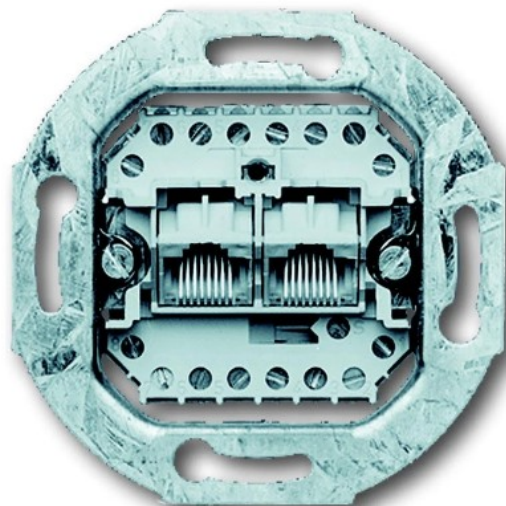

datacontactdoos inbouw 2xRJ45 CAT3 - All- weather 44 (0215)

(2CKA000230A0243)

4011395796306

▷ ELEKTRA VOOR IEDEREEN

ELEKTRAMAT

Specificaties

| | |
|-------------------|-----------------------------------|
| Artikelnummer | 401039368 |
| Fabrikantnummer | 2CKA000230A0243 |
| EAN code | 4011395796306 |
| Merk | ABB Busch-Jaeger |
| Productgroep | Datacom contactdoos (twisted pa |
| Serie/Programma | Allweather44, Alpha exclusive, Al |
| Artikelnummer oud | 2700440076 |

Referentie/ Links

- ▷ <https://www.elektramat.nl/abb-busch-jaeger-datacontactdoos-inbouw-2xrj45-cat3-a>
- ▷ www.elektramat.nl

Productomschrijving

Voor het aanleggen van een datacommunicatie verbinding heb je basismateriaal nodig. Dit materiaal van Busch-Jaeger kun je hi

| | |
|--------------------------------------|--------------|
| Connectortype | RJ45 8(8) |
| Incl. connectoren | Ja |
| Geschikt voor aantal connectoren | 2 |
| Categorie | 3 |
| Kleur | Zwart |
| RAL-nummer | 9010 |
| Aansluitwijze | Schroef |
| Bussen afgeschermd | Nee |
| Afgeschermdde behuizing | Nee |
| Separate aardingsaansluiting | Nee |
| Centraalplaat | Nee |
| Afdekraam | Nee |
| Met tekstveld | Nee |
| Compatible met afdekramen van derden | Ja |
| Separate kabeltrekontlasting | Nee |
| Montagewijze afscherming | Geen |
| Uitvoerrichting | Schuin |
| Met stofbescherming | Nee |
| Afsluitweerstand | Nee |
| Beschermingsgraad (IP) | IP20 |
| Mechanische codering | Nee |
| Kleurcodering | Nee |
| Samenstelling | Basiselement |
| Schakelmateriaalbreedte (mm) | 71 |